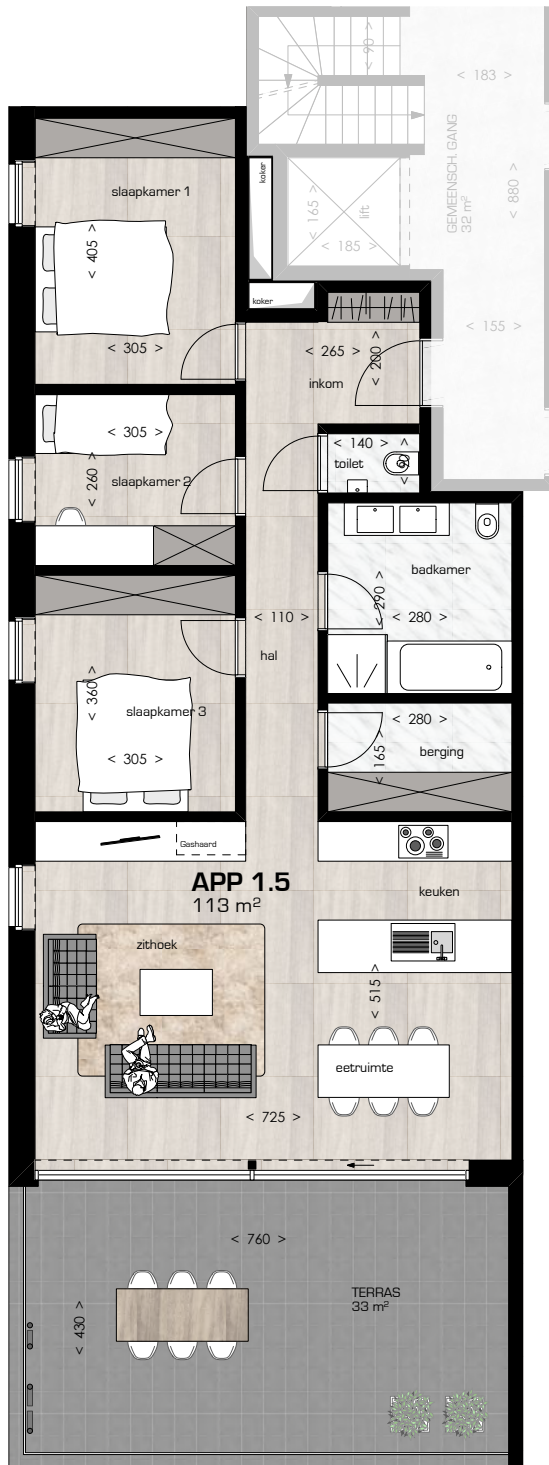

# BLOK 2 'KAREN' VERDIEPING +1

maten en inrichting zijn enkel indicatief | alle oppervlaktes zijn bruto

## APPARTEMENT 1.5

OPPERVLAKTE

113m<sup>2</sup>

TERRAS

33m<sup>2</sup>

ORIËNTATIE

< N