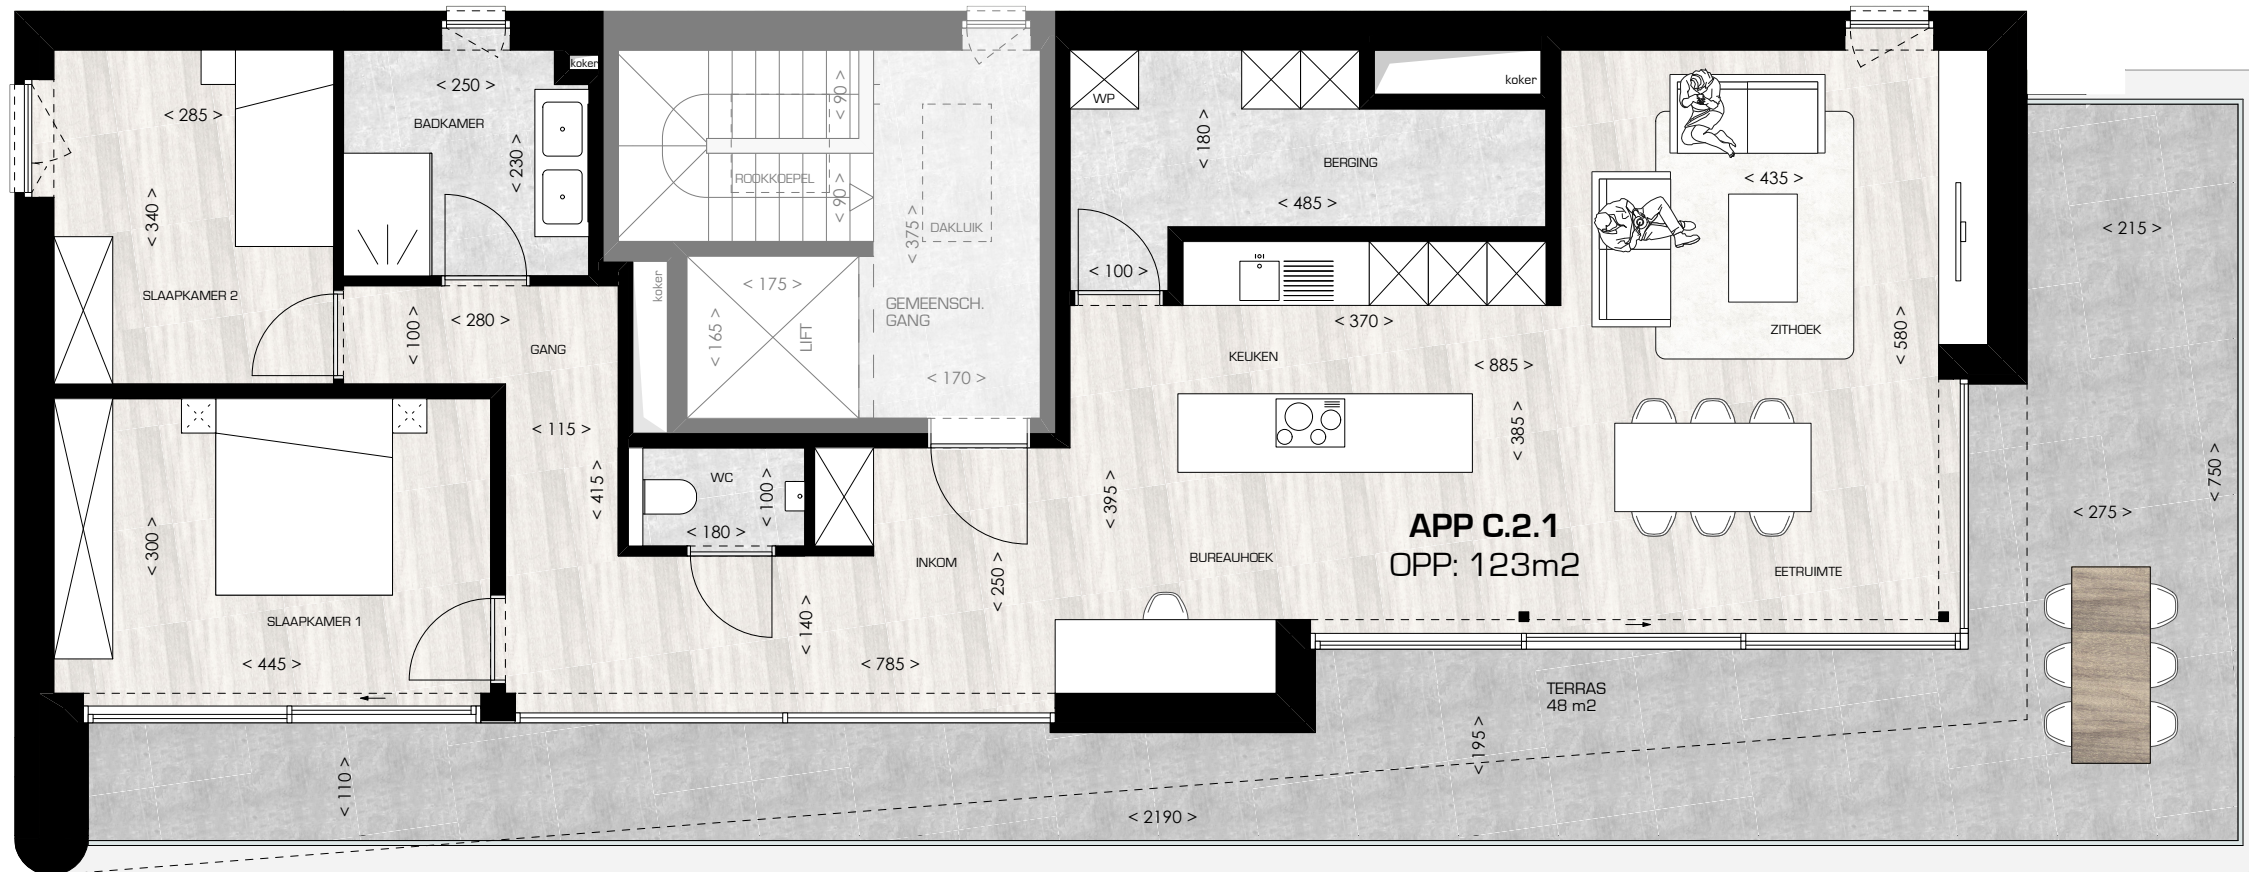

21 APPARTEMENTEN

KOERSEL-DORP - HARPSTRAAT
BERINGEN

BLOK C - APPARTEMENT C.2.1

maten en inrichting zijn enkel indicatief
alle oppervlaktematen zijn bruto maten

OPPERVLAKTE

123m²

TERRAS

48m²

ORIËNTATIE

N

WESTGEVEL