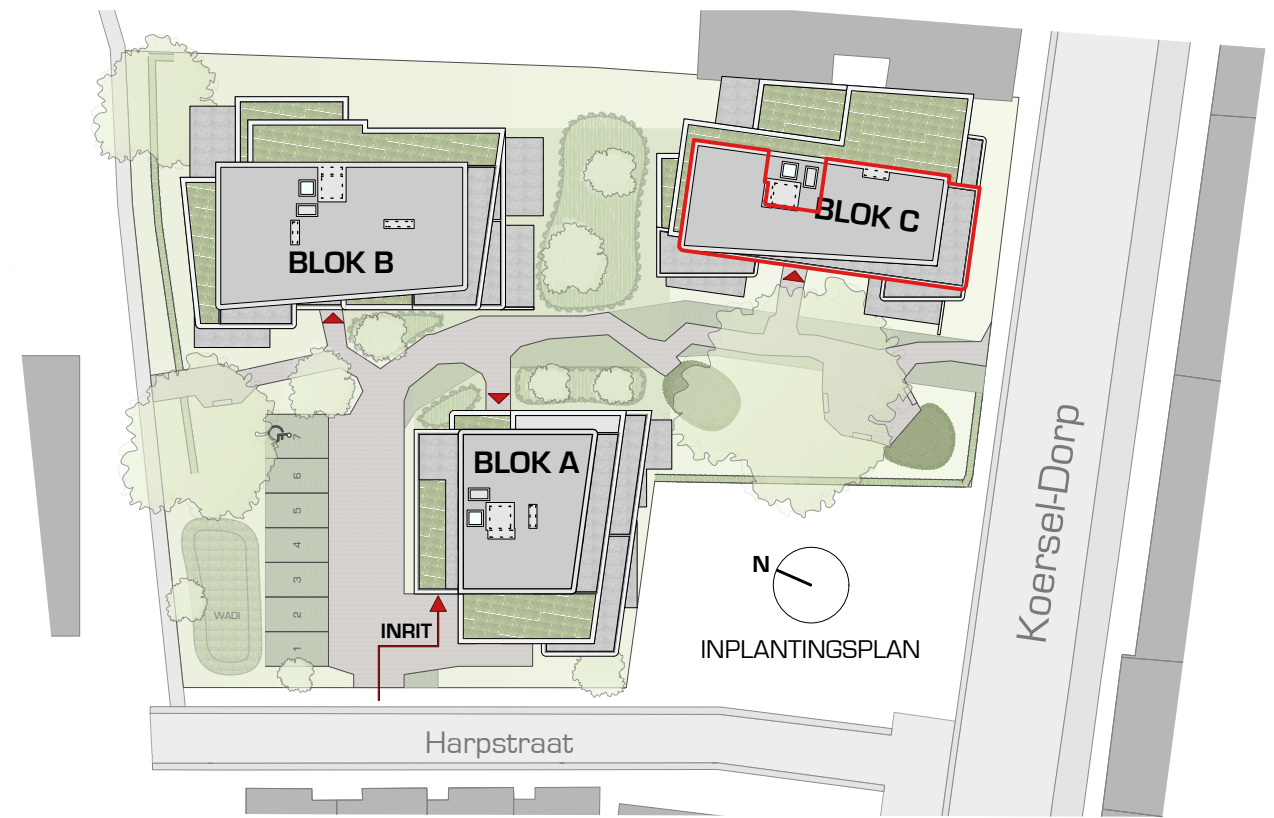

21 APPARTEMENTEN

KOERSEL-DORP - HARPSTRAAT
BERINGEN

BLOK C - APPARTEMENT C.2.1

maten en inrichting zijn enkel indicatief
alle oppervlaktematen zijn bruto maten

OPPERVLAKTE

123m²

TERRAS

48m²

ORIËNTATIE

N

WESTGEVEL

ZUIDGEVEL

OOSTGEVEL

NOORDGEVEL