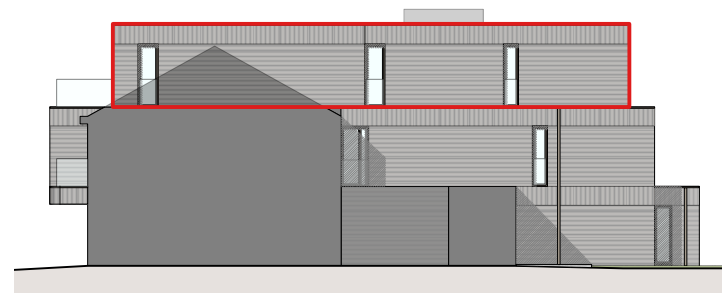

21 APPARTEMENTEN

KOERSEL-DORP - HARPSTRAAT
BERINGEN

BLOK C - APPARTEMENT C.2.1

maten en inrichting zijn enkel indicatief
alle oppervlaktematen zijn bruto maten

OPPERVLAKTE

123m²

TERRAS

48m²

ORIËNTATIE

N

ZUIDGEVEL