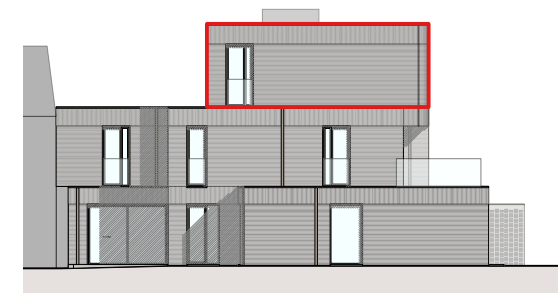

21 APPARTEMENTEN

KOERSEL-DORP - HARPSTRAAT
BERINGEN

BLOK C - APPARTEMENT C.2.1

maten en inrichting zijn enkel indicatief
alle oppervlaktematen zijn bruto maten

OPPERVLAKTE

123m²

TERRAS

48m²

ORIËNTATIE

N

OOSTGEVEL