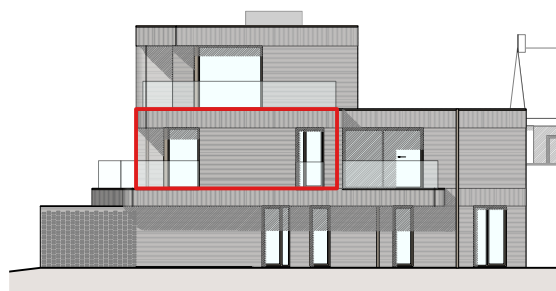

21 APPARTEMENTEN

KOERSEL-DORP - HARPSTRAAT
BERINGEN

BLOK C - APPARTEMENT C.1.3

maten en inrichting zijn enkel indicatief
alle oppervlaktematen zijn bruto maten

OPPERVLAKTE

TERRAS

ORIËNTATIE

WESTGEVEL