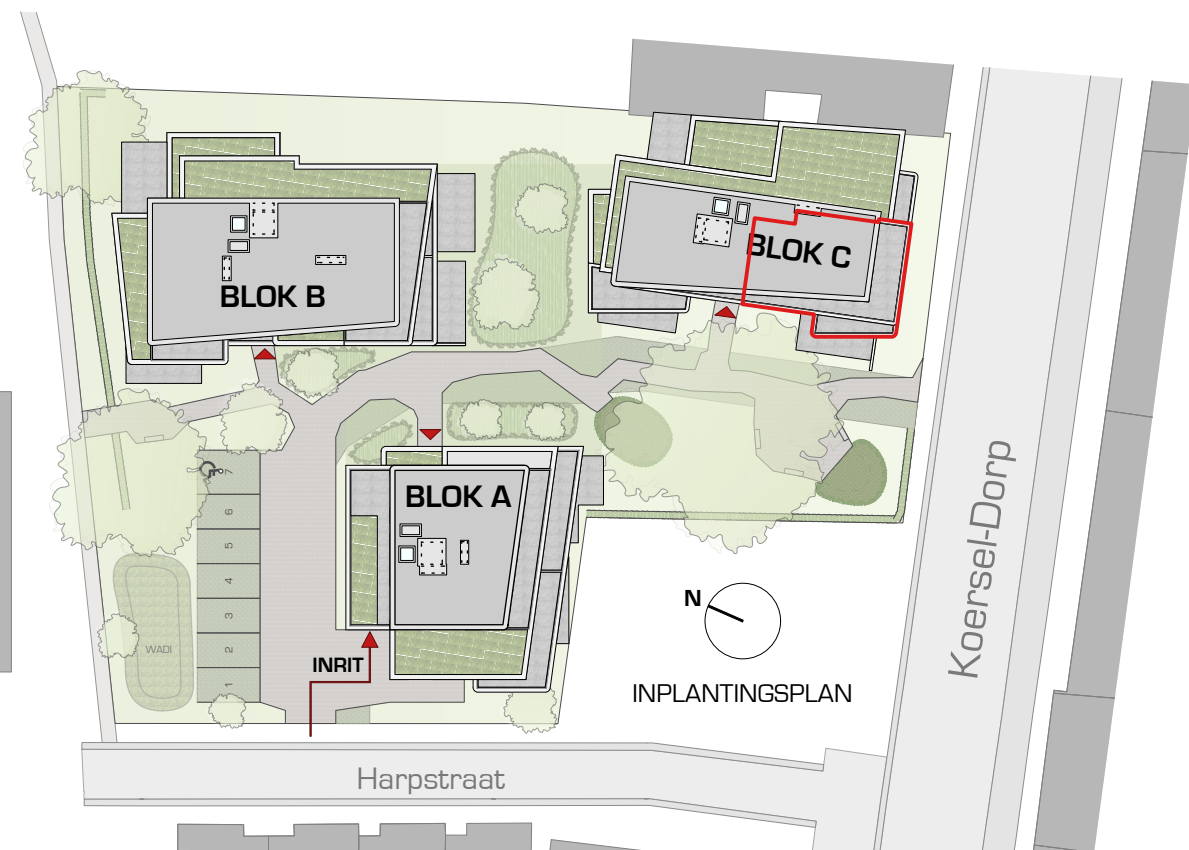

21 APPARTEMENTEN

KOERSEL-DORP - HARPSTRAAT
BERINGEN

BLOK C - APPARTEMENT C.1.3

maten en inrichting zijn enkel indicatief
alle oppervlaktematen zijn bruto maten

OPPERVLAKTE

TERRAS

ORIËNTATIE

WESTGEVEL

ZUIDGEVEL

OOSTGEVEL

NOORDGEVEL