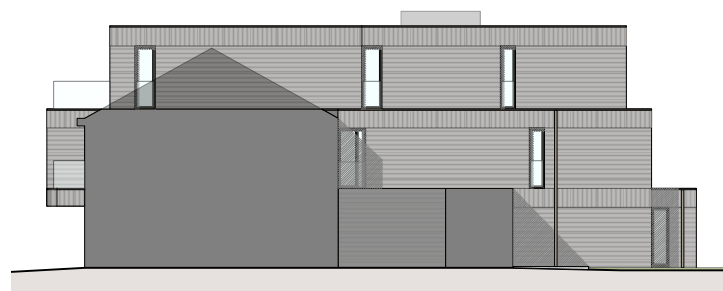

21 APPARTEMENTEN

KOERSEL-DORP - HARPSTRAAT
BERINGEN

BLOK C - APPARTEMENT C.1.3

maten en inrichting zijn enkel indicatief
alle oppervlaktematen zijn bruto maten

OPPERVLAKTE

TERRAS

ORIËNTATIE

WESTGEVEL