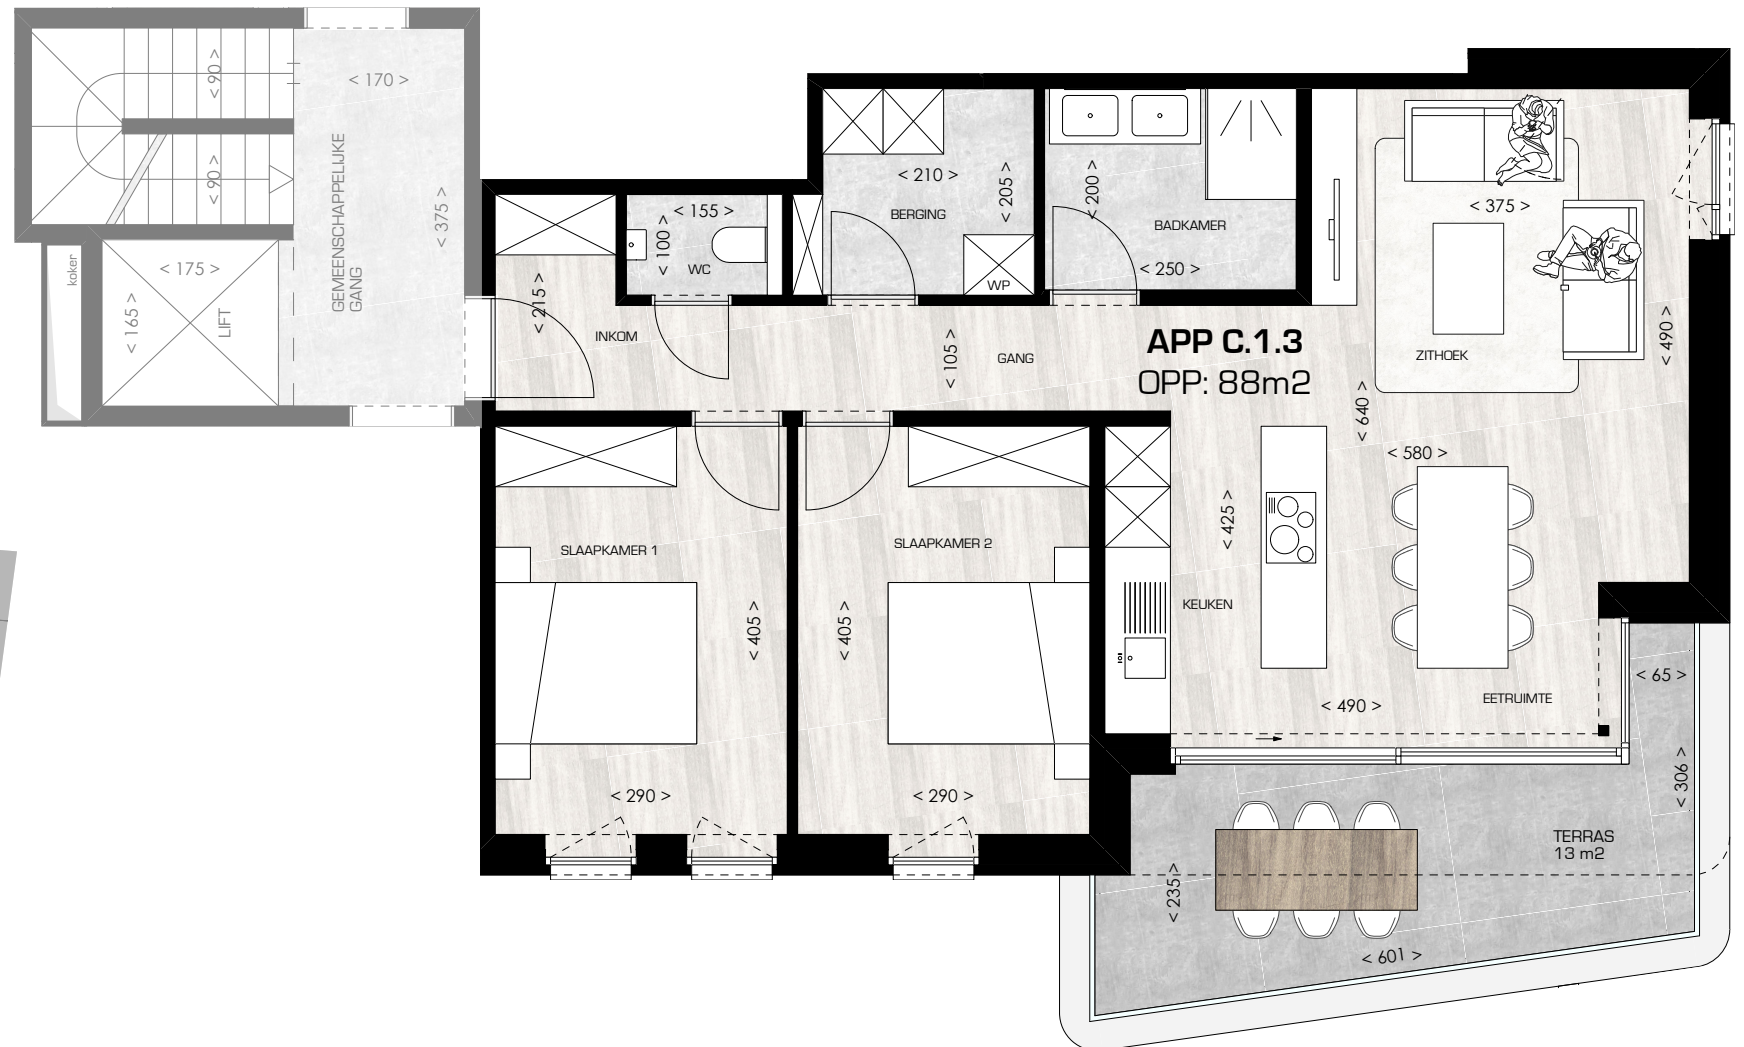

21 APPARTEMENTEN

KOERSEL-DORP - HARPSTRAAT
BERINGEN

BLOK C - APPARTEMENT C.1.3

maten en inrichting zijn enkel indicatief
alle oppervlaktematen zijn bruto maten

OPPERVLAKTE

TERRAS

ORIËNTATIE

WESTGEVEL