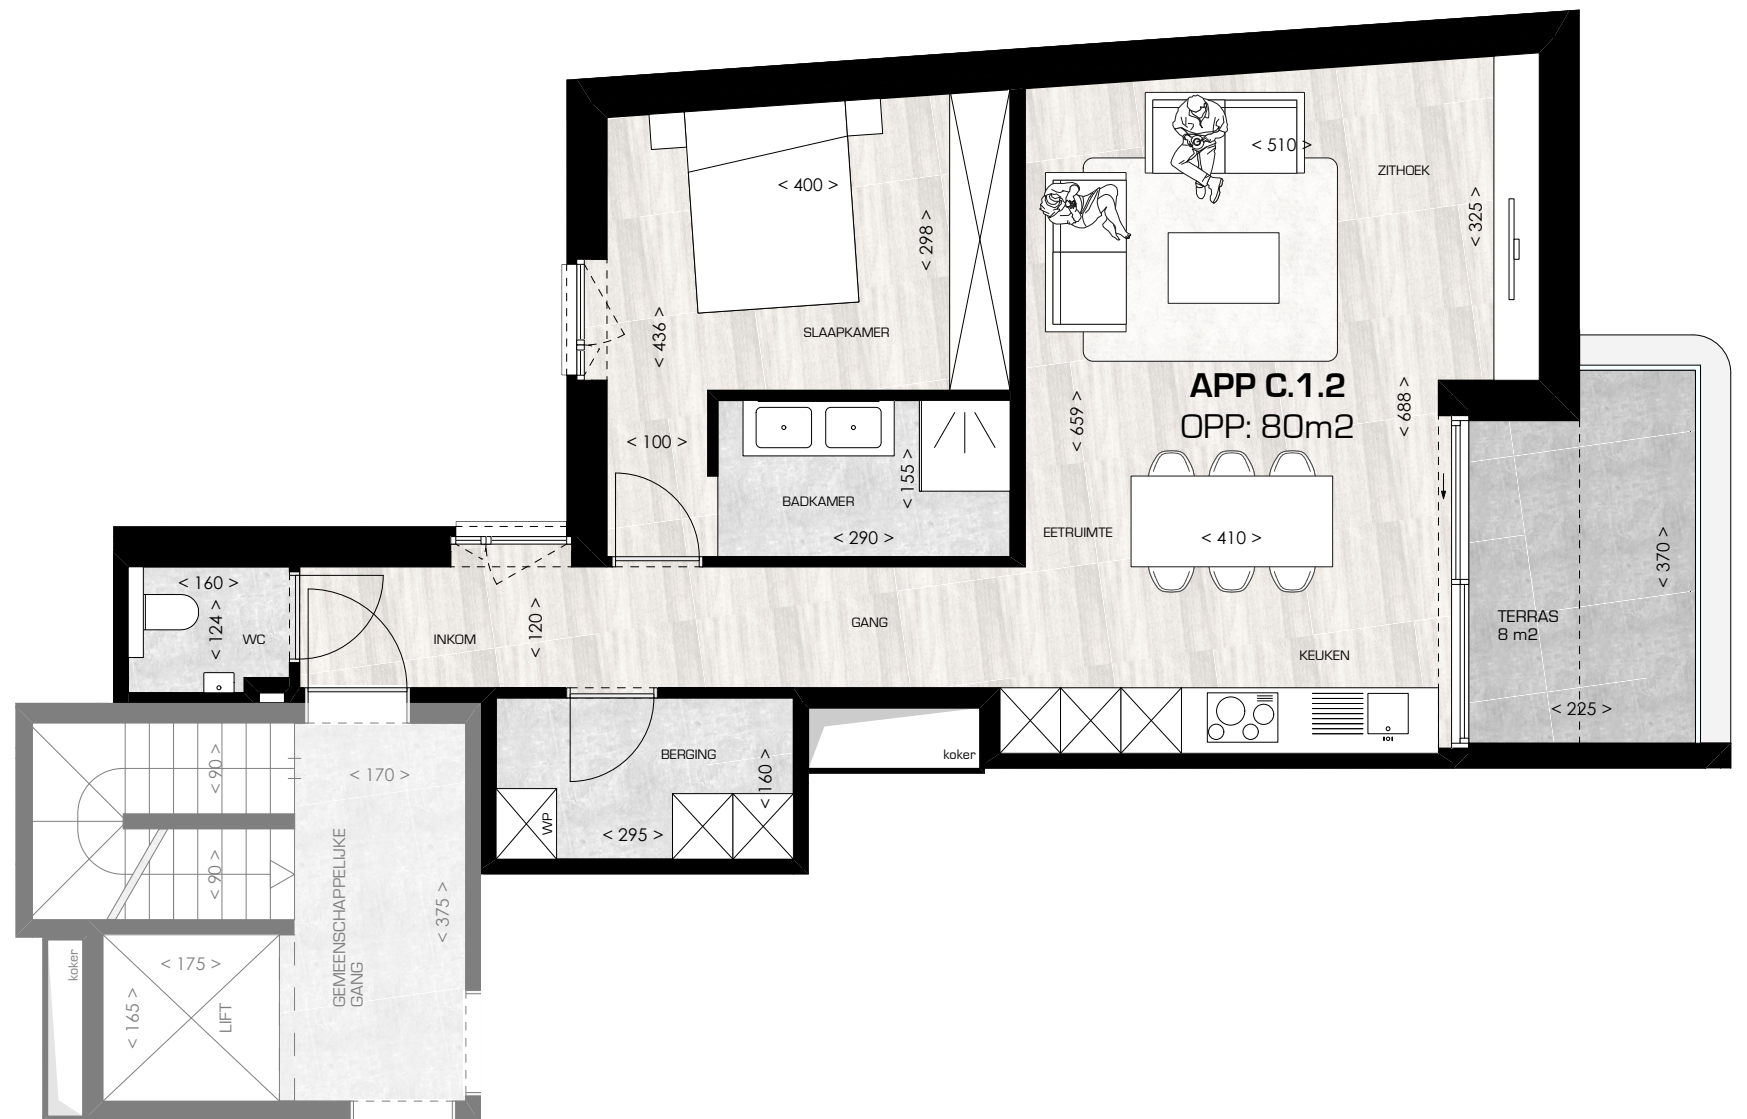

# 21 APPARTEMENTEN

KOERSEL-DORP - HARPSTRAAT  
BERINGEN

## BLOK C - APPARTEMENT C.1.2

maten en inrichting zijn enkel indicatief  
alle oppervlaktematen zijn bruto maten

OPPERVLAKTE

TERRAS

ORIËNTATIE

WESTGEVEL

ZUIDGEVEL

OOSTGEVEL