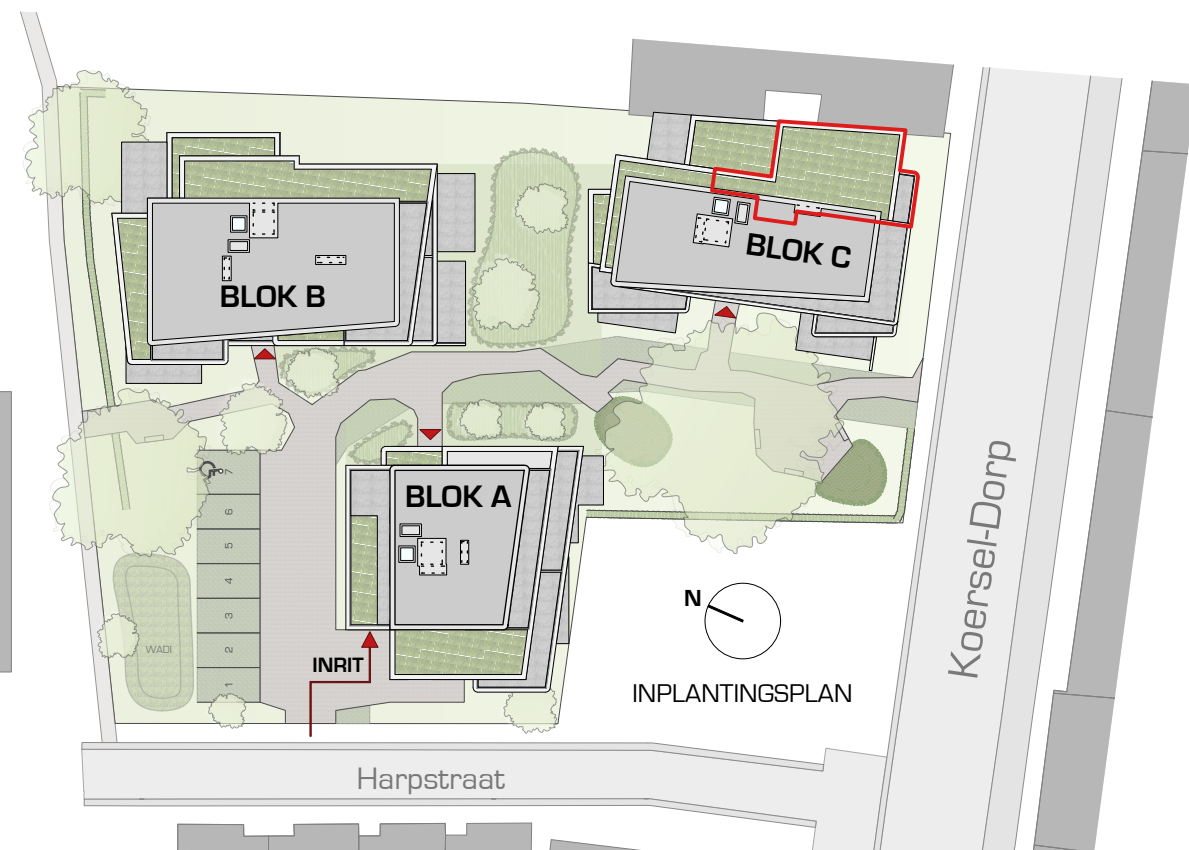

# 21 APPARTEMENTEN

KOERSEL-DORP - HARPSTRAAT  
BERINGEN

## BLOK C - APPARTEMENT C.1.2

maten en inrichting zijn enkel indicatief  
alle oppervlaktematen zijn bruto maten

OPPERVLAKTE

TERRAS

ORIËNTATIE

WESTGEVEL

ZUIDGEVEL

OOSTGEVEL

NOORDGEVEL