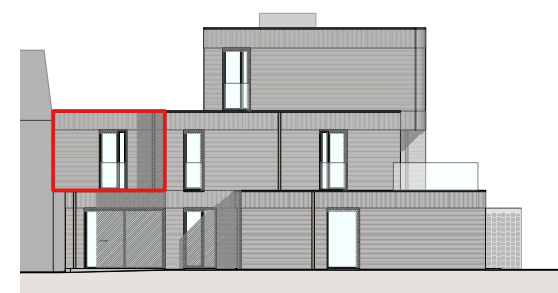

# 21 APPARTEMENTEN

KOERSEL-DORP - HARPSTRAAT  
BERINGEN

## BLOK C - APPARTEMENT C.1.2

maten en inrichting zijn enkel indicatief  
alle oppervlaktematen zijn bruto maten

OPPERVLAKTE

TERRAS

ORIËNTATIE

WESTGEVEL

ZUIDGEVEL

OOSTGEVEL