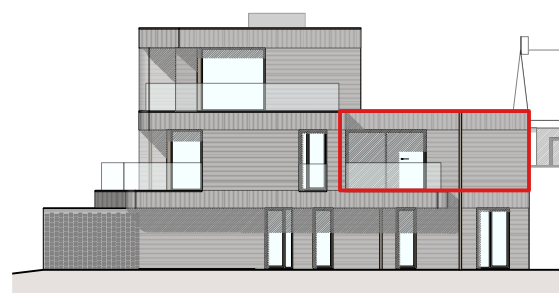

# 21 APPARTEMENTEN

KOERSEL-DORP - HARPSTRAAT  
BERINGEN

## BLOK C - APPARTEMENT C.1.2

maten en inrichting zijn enkel indicatief  
alle oppervlaktematen zijn bruto maten

OPPERVLAKTE

TERRAS

ORIËNTATIE

WESTGEVEL

ZUIDGEVEL

OOSTGEVEL