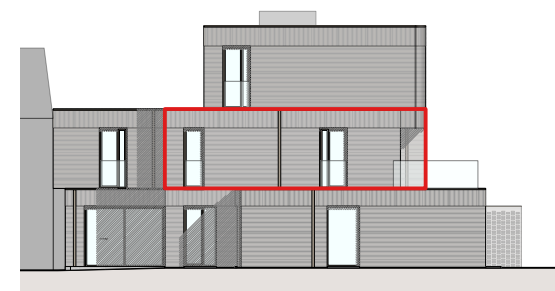

21 APPARTEMENTEN

KOERSEL-DORP - HARPSTRAAT
BERINGEN

BLOK C - APPARTEMENT C.1.1

maten en inrichting zijn enkel indicatief
alle oppervlaktematen zijn bruto maten

OPPERVLAKTE

TERRAS

ORIËNTATIE

OOSTGEVEL