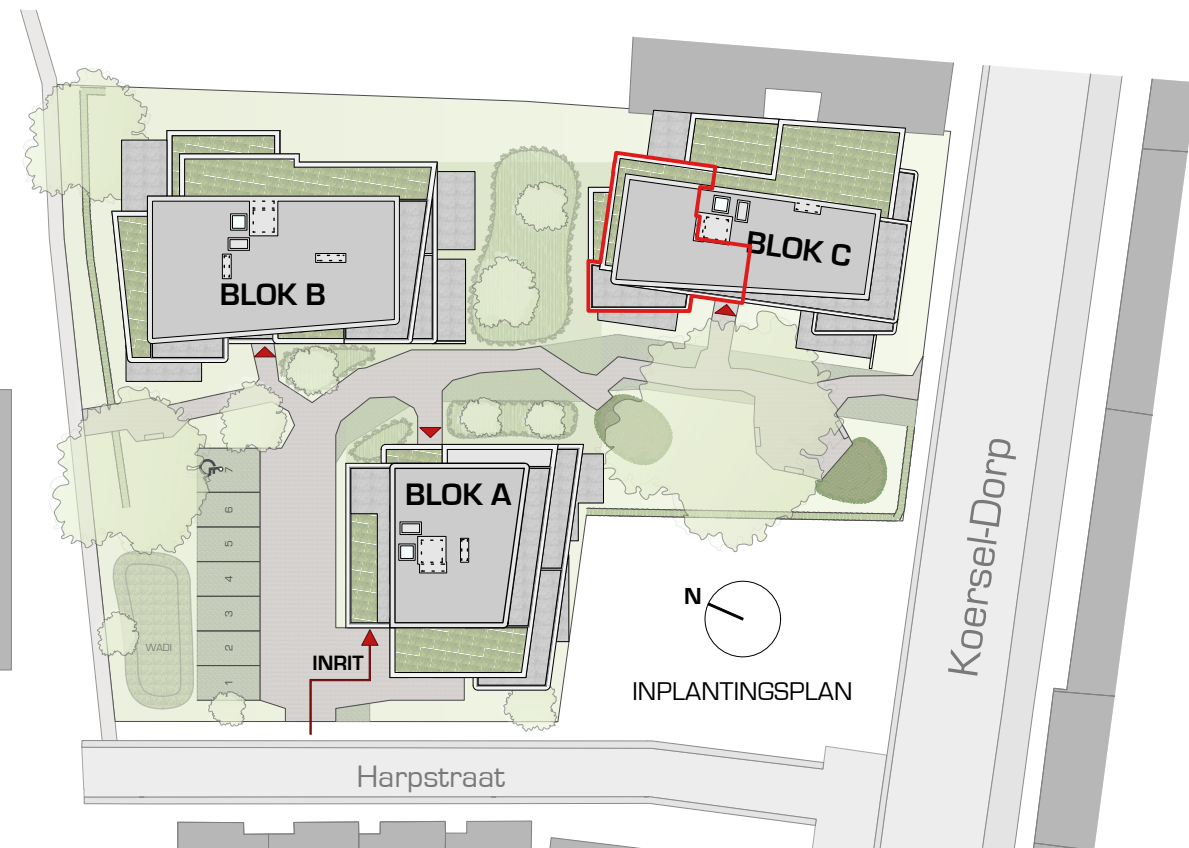

21 APPARTEMENTEN

KOERSEL-DORP - HARPSTRAAT
BERINGEN

BLOK C - APPARTEMENT C.1.1

maten en inrichting zijn enkel indicatief
alle oppervlaktematen zijn bruto maten

OPPERVLAKTE

TERRAS

ORIËNTATIE

WESTGEVEL

ZUIDGEVEL

OOSTGEVEL

NOORDGEVEL