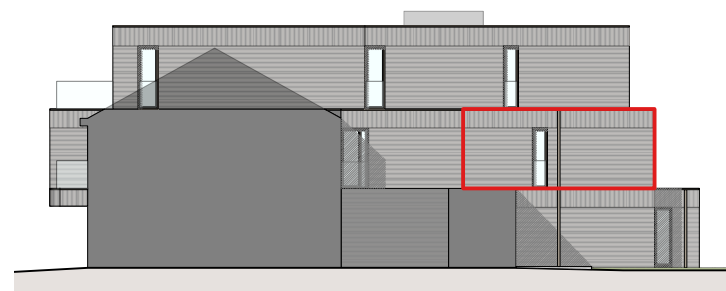

21 APPARTEMENTEN

KOERSEL-DORP - HARPSTRAAT
BERINGEN

BLOK C - APPARTEMENT C.1.1

maten en inrichting zijn enkel indicatief
alle oppervlaktematen zijn bruto maten

OPPERVLAKTE

TERRAS

ORIËNTATIE

WESTGEVEL