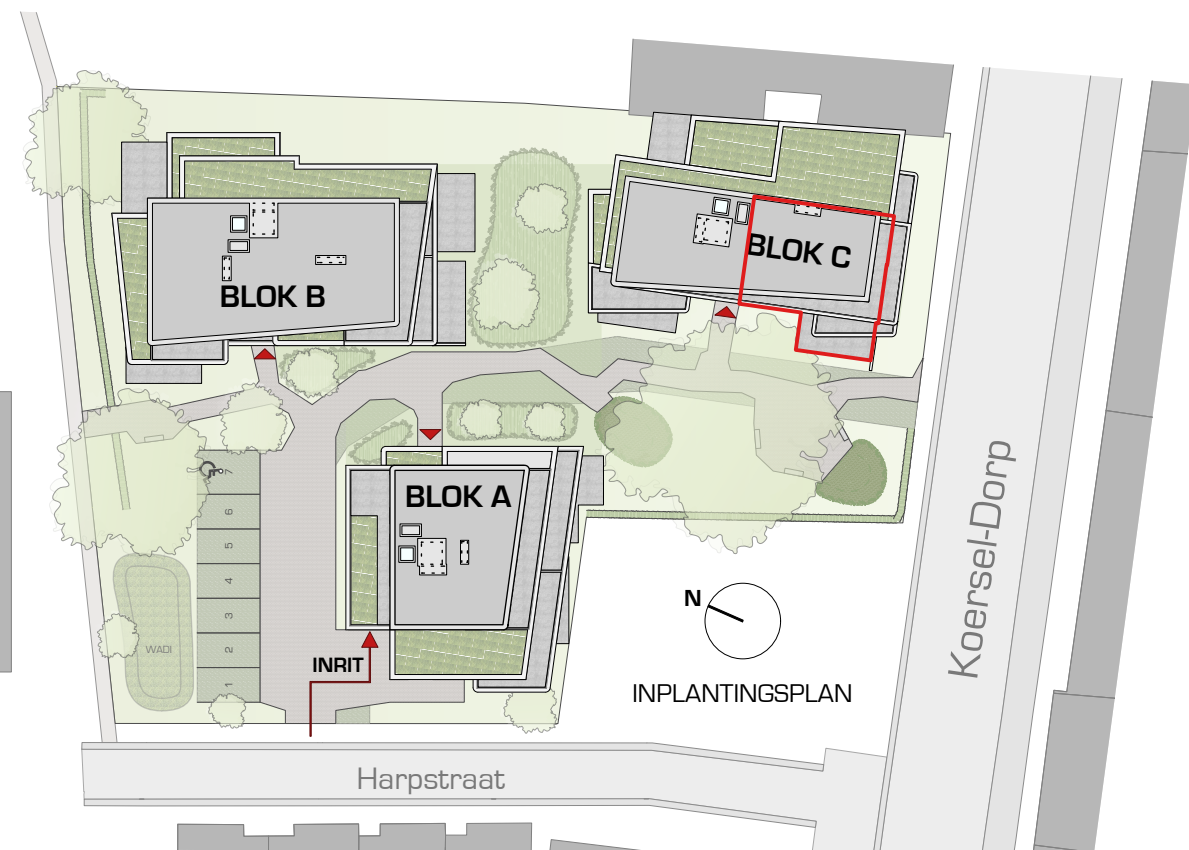

21 APPARTEMENTEN

KOERSEL-DORP - HARPSTRAAT
BERINGEN

BLOK C - APPARTEMENT C.0.3

maten en inrichting zijn enkel indicatief
alle oppervlaktematen zijn bruto maten

OPPERVLAKTE

TERRAS

ORIËNTATIE

WESTGEVEL

ZUIDGEVEL

OOSTGEVEL

NOORDGEVEL