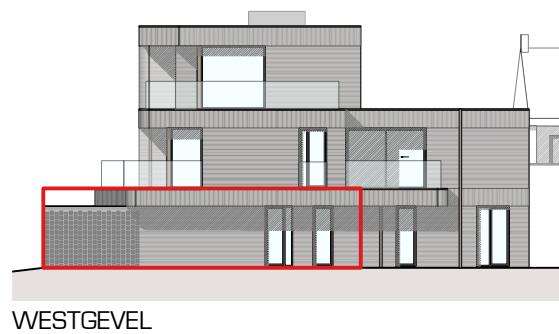

21 APPARTEMENTEN

KOERSEL-DORP - HARPSTRAAT
BERINGEN

BLOK C - APPARTEMENT C.0.3

maten en inrichting zijn enkel indicatief
alle oppervlaktematen zijn bruto maten

OPPERVLAKTE

TERRAS

ORIËNTATIE

WESTGEVEL