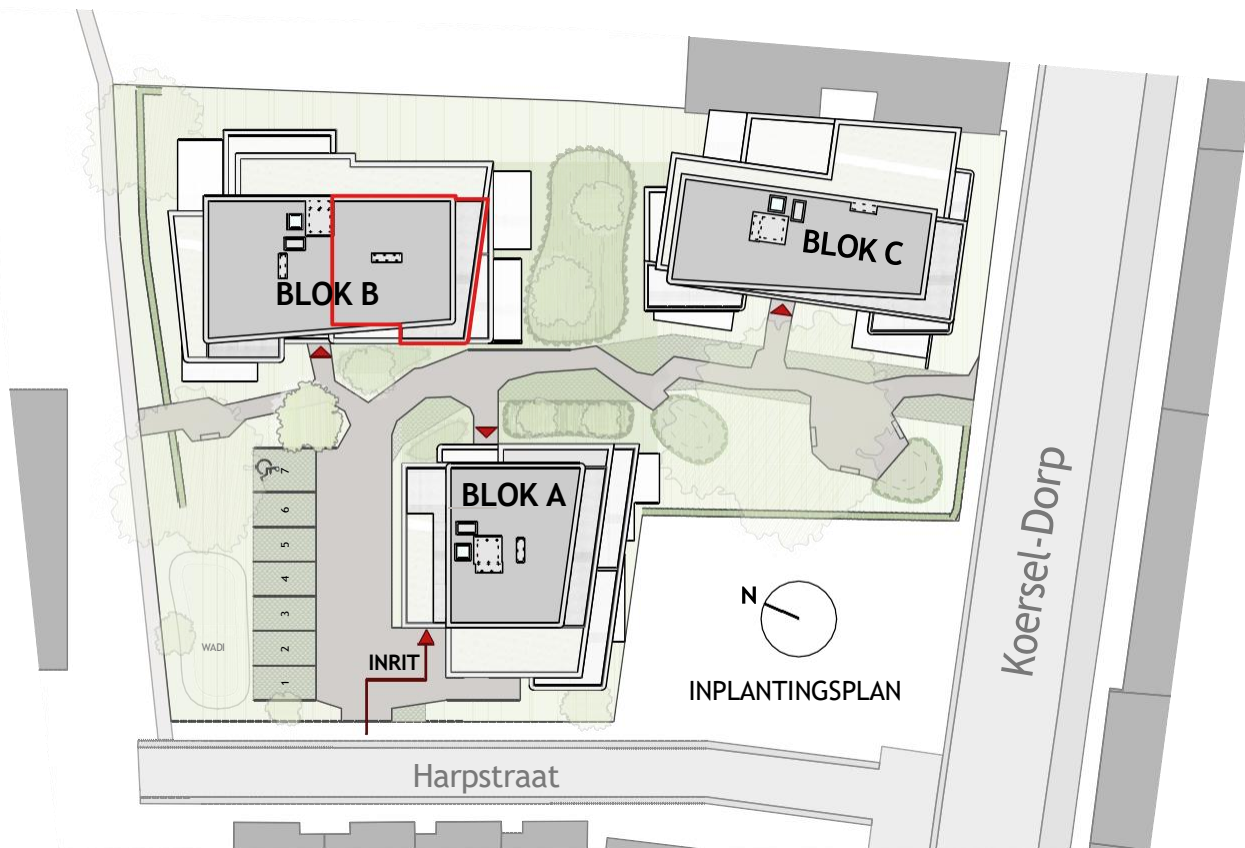

# 21 APPARTEMENTEN

KOERSEL-DORP - HARPSTRAAT  
BERINGEN

## BLOK B - APPARTEMENT B.2.2

maten en inrichting zijn enkel indicatief  
alle oppervlaktematen zijn bruto maten

OPPERVLAKTE

TERRAS

ORIËNTATIE

WESTGEVEL

ZUIDGEVEL

OOSTGEVEL

NOORDGEVEL