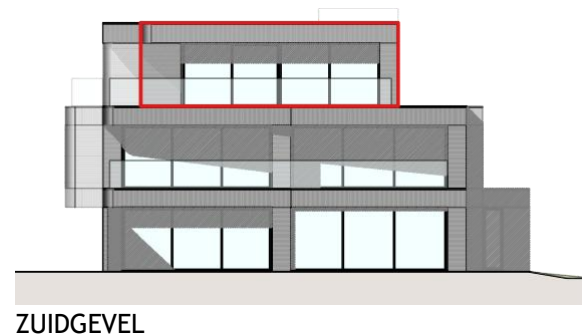

# 21 APPARTEMENTEN

KOERSEL-DORP - HARPSTRAAT  
BERINGEN

## BLOK B - APPARTEMENT B.2.2

maten en inrichting zijn enkel indicatief  
alle oppervlaktematen zijn bruto maten

OPPERVLAKTE

TERRAS

ORIËNTATIE

WESTGEVEL

ZUIDGEVEL

OOSTGEVEL