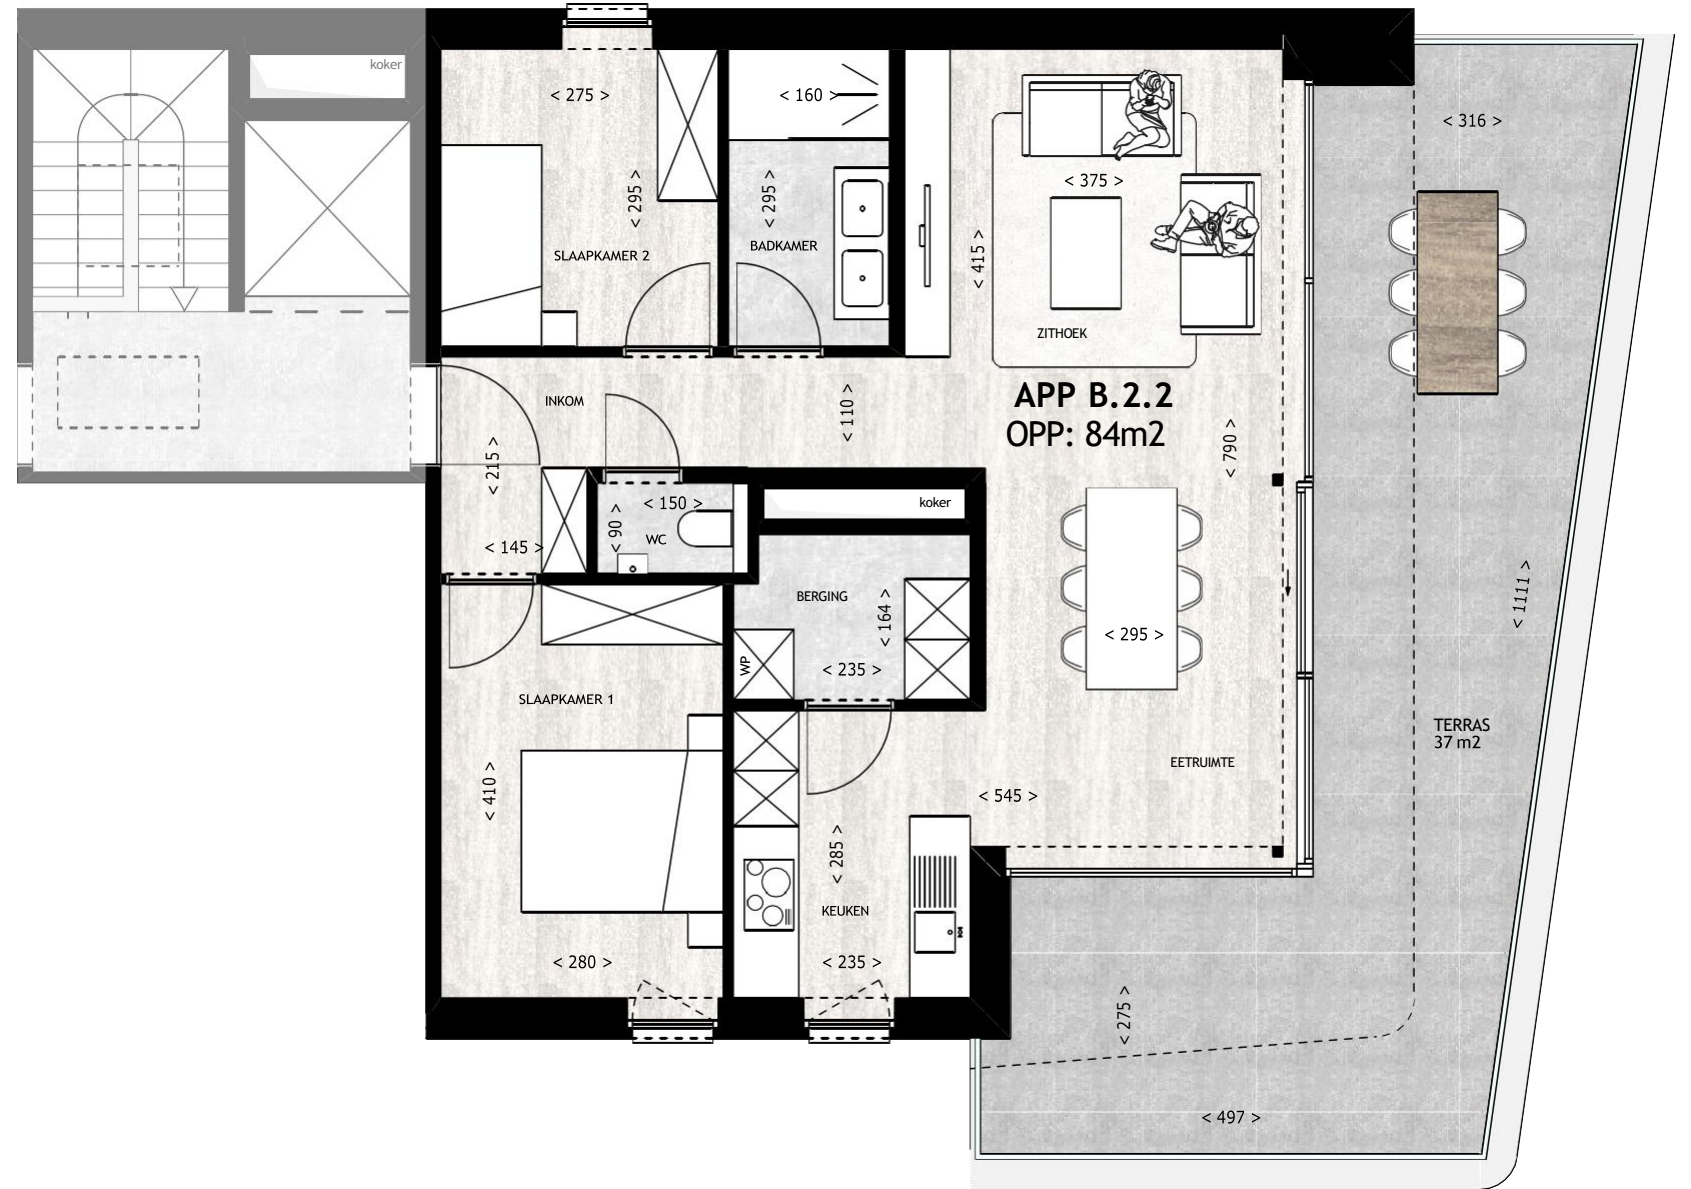

## BLOK B - APPARTEMENT B.2.2

maten en inrichting zijn enkel indicatief  
alle oppervlaktematen zijn bruto maten

OPPERVLAKTE

TERRAS

ORIËNTATIE

WESTGEVEL

ZUIDGEVEL

OOSTGEVEL