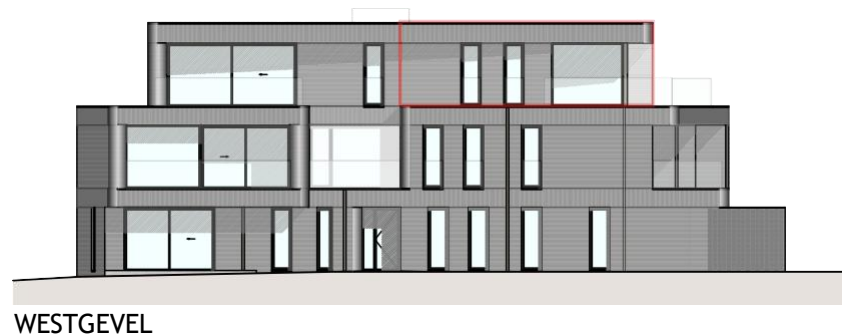

# 21 APPARTEMENTEN

KOERSEL-DORP - HARPSTRAAT  
BERINGEN

## BLOK B - APPARTEMENT B.2.2

maten en inrichting zijn enkel indicatief  
alle oppervlaktematen zijn bruto maten

OPPERVLAKTE

TERRAS

ORIËNTATIE

WESTGEVEL

ZUIDGEVEL

OOSTGEVEL