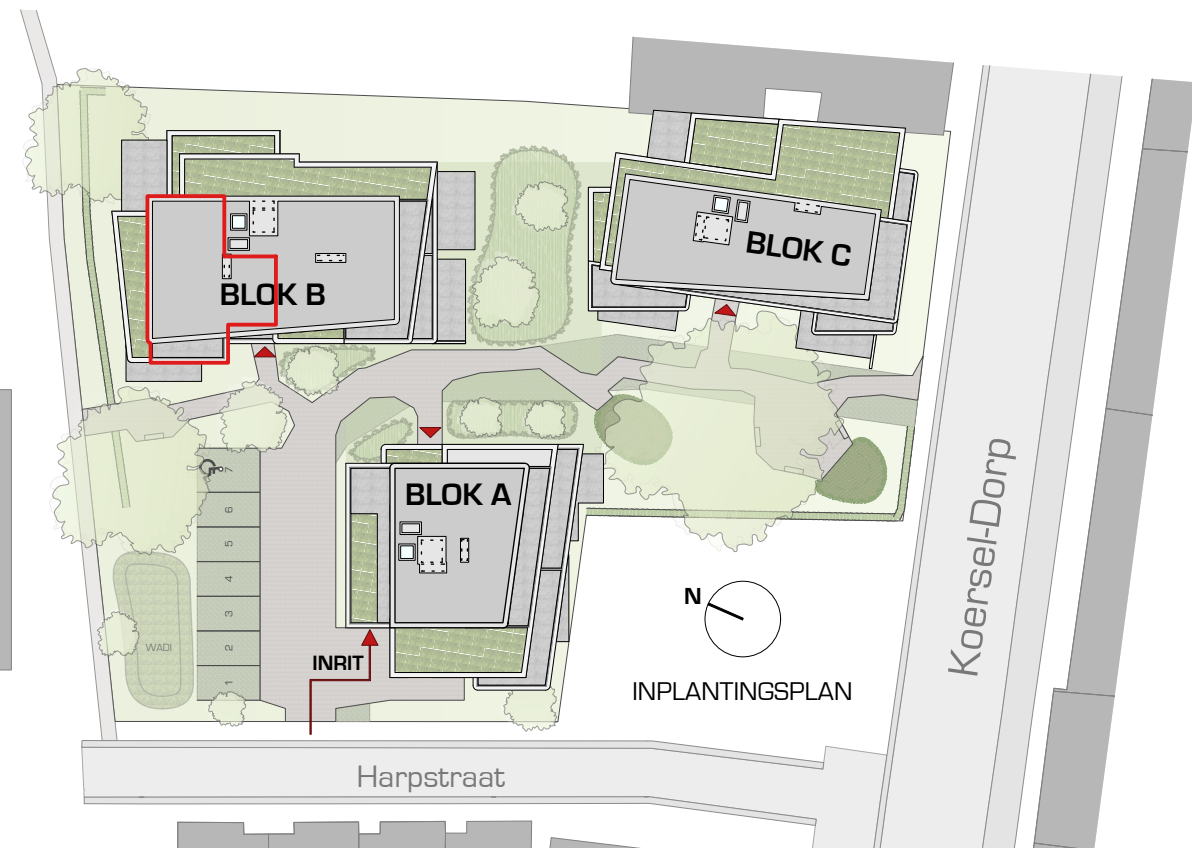

21 APPARTEMENTEN

KOERSEL-DORP - HARPSTRAAT
BERINGEN

BLOK B - APPARTEMENT B.2.1

*maten en inrichting zijn enkel indicatief
alle oppervlaktematen zijn bruto maten*

OPPERVLAKTE

TERRAS

ORIËNTATIE

WESTGEVEL

ZUIDGEVEL

OOSTGEVEL

NOORDGEVEL