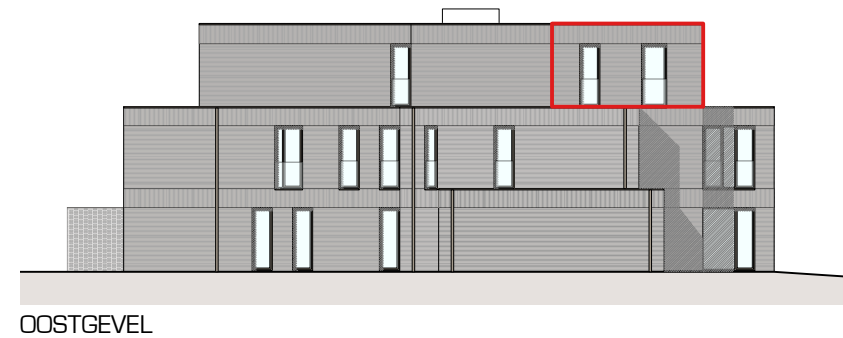

NOORDGEVEL

OOSTGEVEL