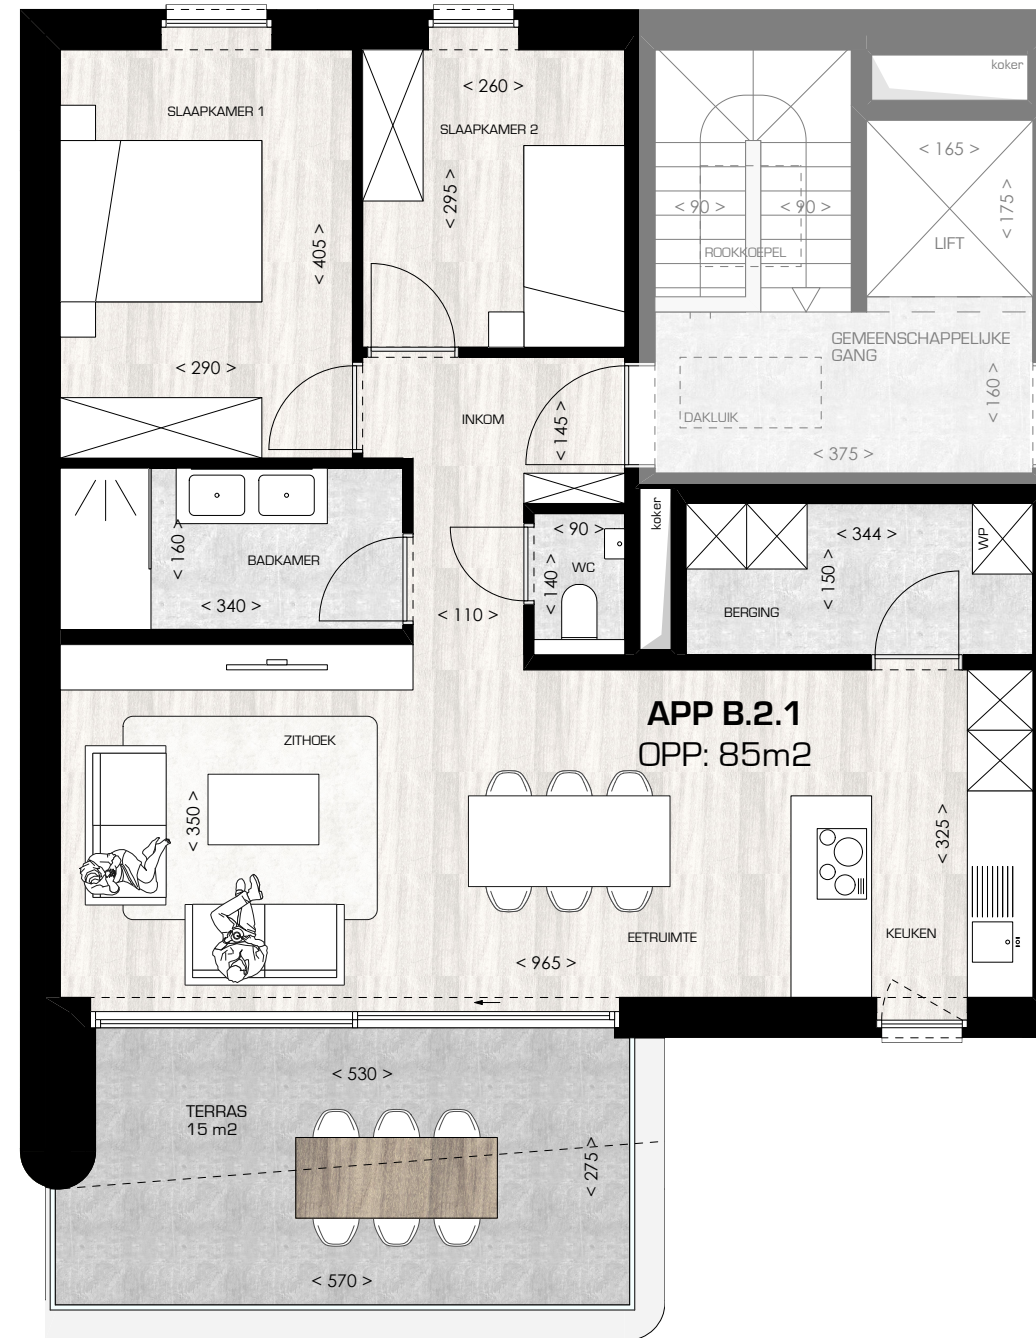

21 APPARTEMENTEN

KOERSEL-DORP - HARPSTRAAT
BERINGEN

BLOK B - APPARTEMENT B.2.1

*maten en inrichting zijn enkel indicatief
alle oppervlaktematen zijn bruto maten*

OPPERVLAKTE

TERRAS

ORIËNTATIE

WESTGEVEL