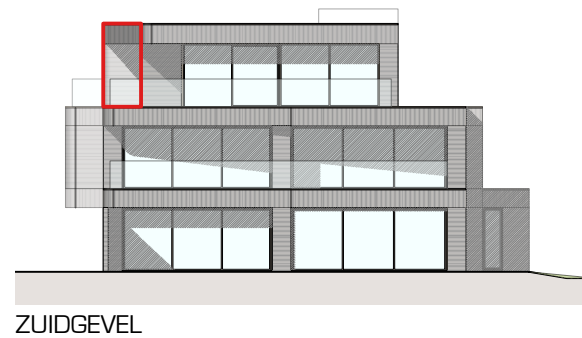

21 APPARTEMENTEN

KOERSEL-DORP - HARPSTRAAT
BERINGEN

BLOK B - APPARTEMENT B.2.1

*maten en inrichting zijn enkel indicatief
alle oppervlaktematen zijn bruto maten*

OPPERVLAKTE

TERRAS

ORIËNTATIE

WESTGEVEL