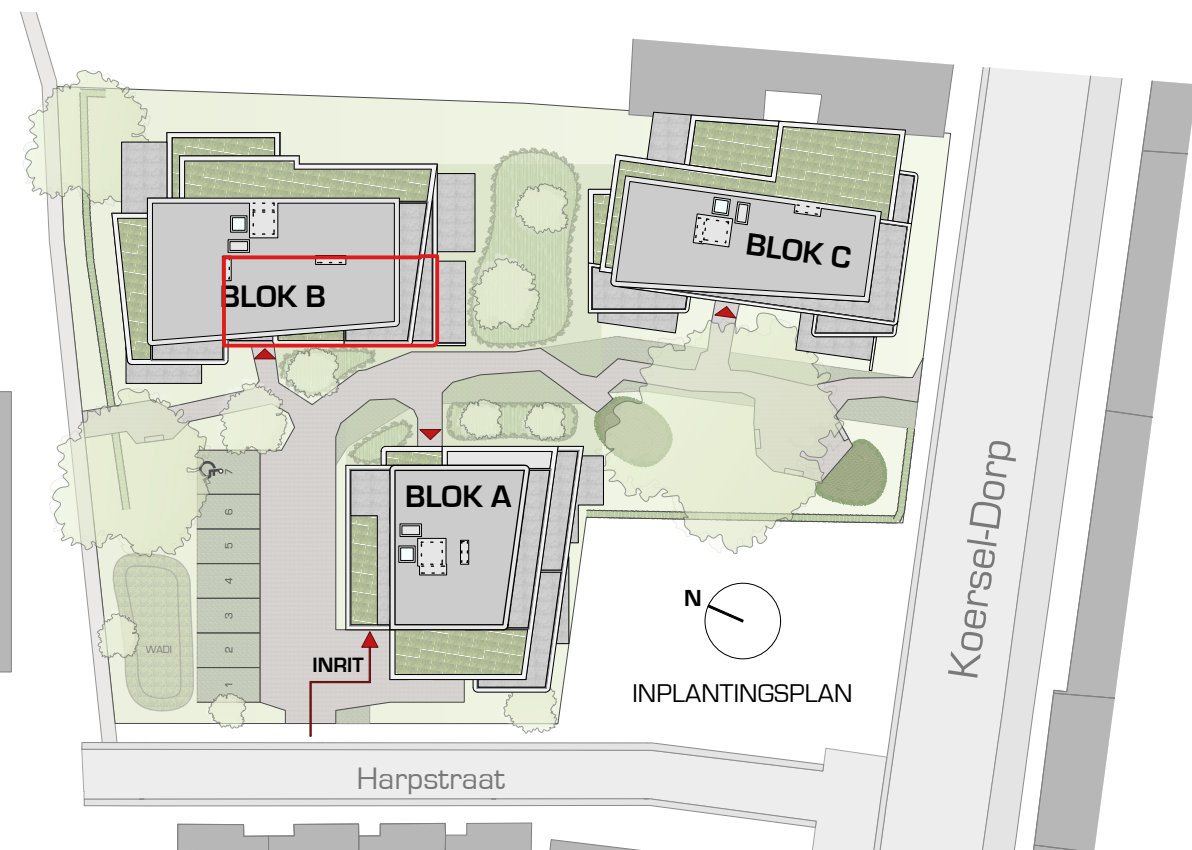

21 APPARTEMENTEN

KOERSEL-DORP - HARPSTRAAT
BERINGEN

BLOK B - APPARTEMENT B.1.3

maten en inrichting zijn enkel indicatief
alle oppervlaktematen zijn bruto maten

OPPERVLAKTE

TERRAS

ORIËNTATIE

WESTGEVEL

ZUIDGEVEL

OOSTGEVEL

NOORDGEVEL