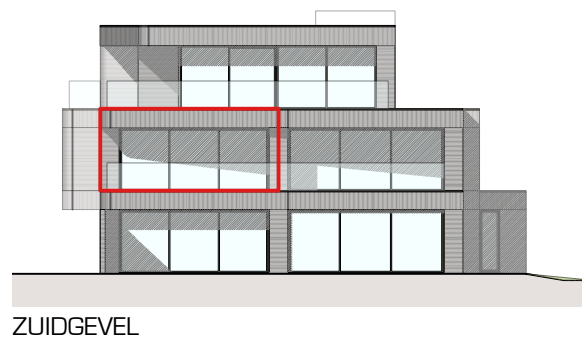

21 APPARTEMENTEN

KOERSEL-DORP - HARPSTRAAT
BERINGEN

BLOK B - APPARTEMENT B.1.3

maten en inrichting zijn enkel indicatief
alle oppervlaktematen zijn bruto maten

OPPERVLAKTE

TERRAS

ORIËNTATIE

WESTGEVEL