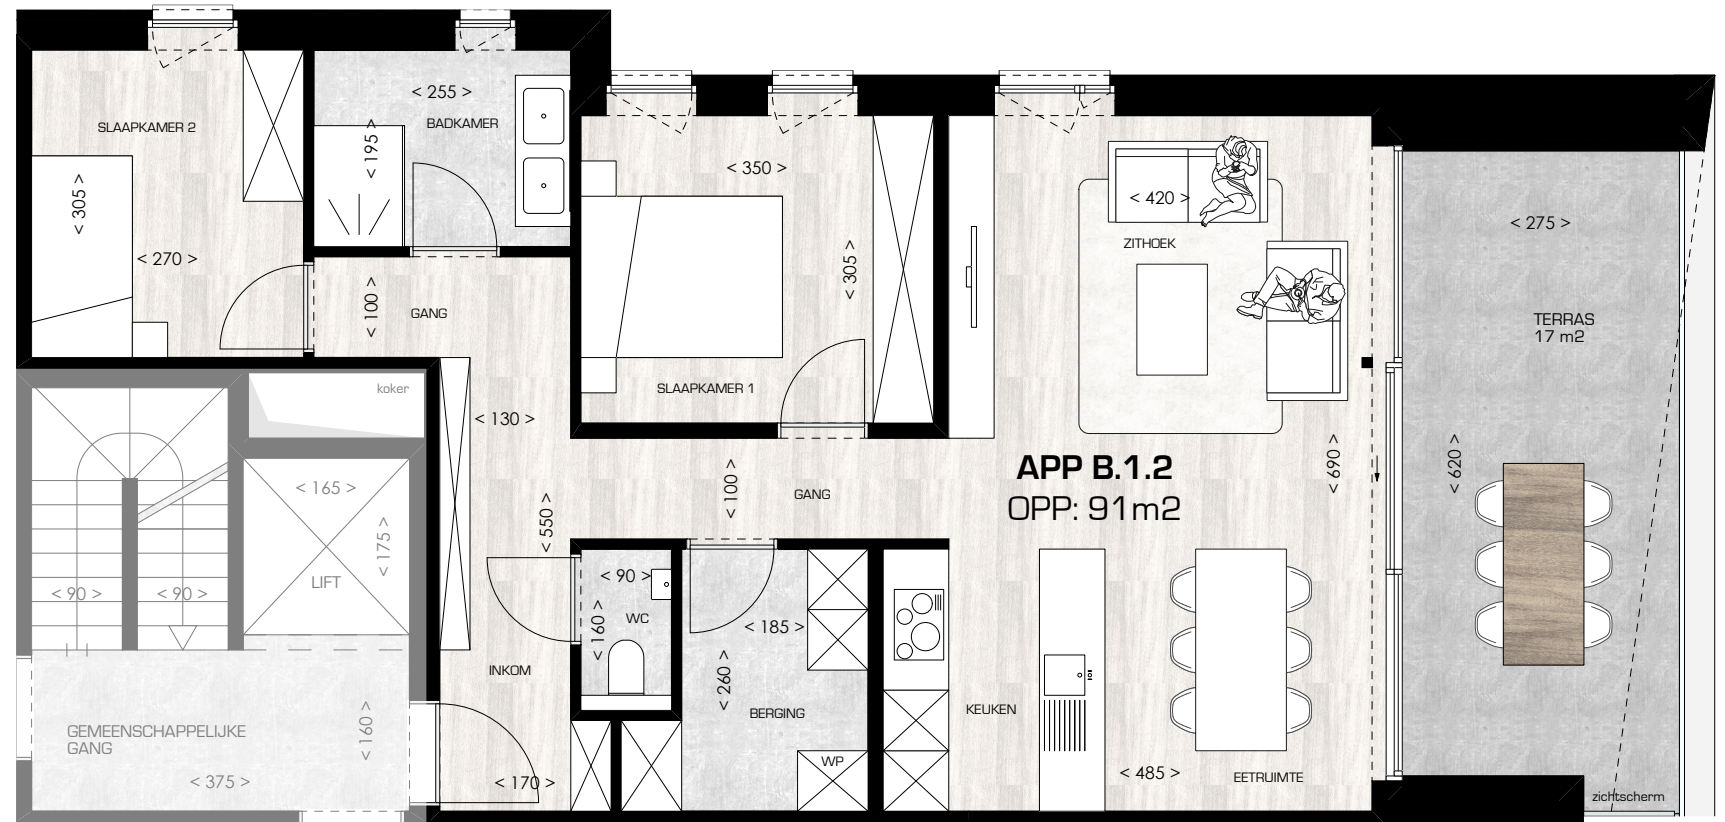

21 APPARTEMENTEN

KOERSEL-DORP - HARPSTRAAT
BERINGEN

BLOK B - APPARTEMENT B.1.2

maten en inrichting zijn enkel indicatief
alle oppervlaktematen zijn bruto maten

OPPERVLAKTE

TERRAS

ORIËNTATIE

WESTGEVEL