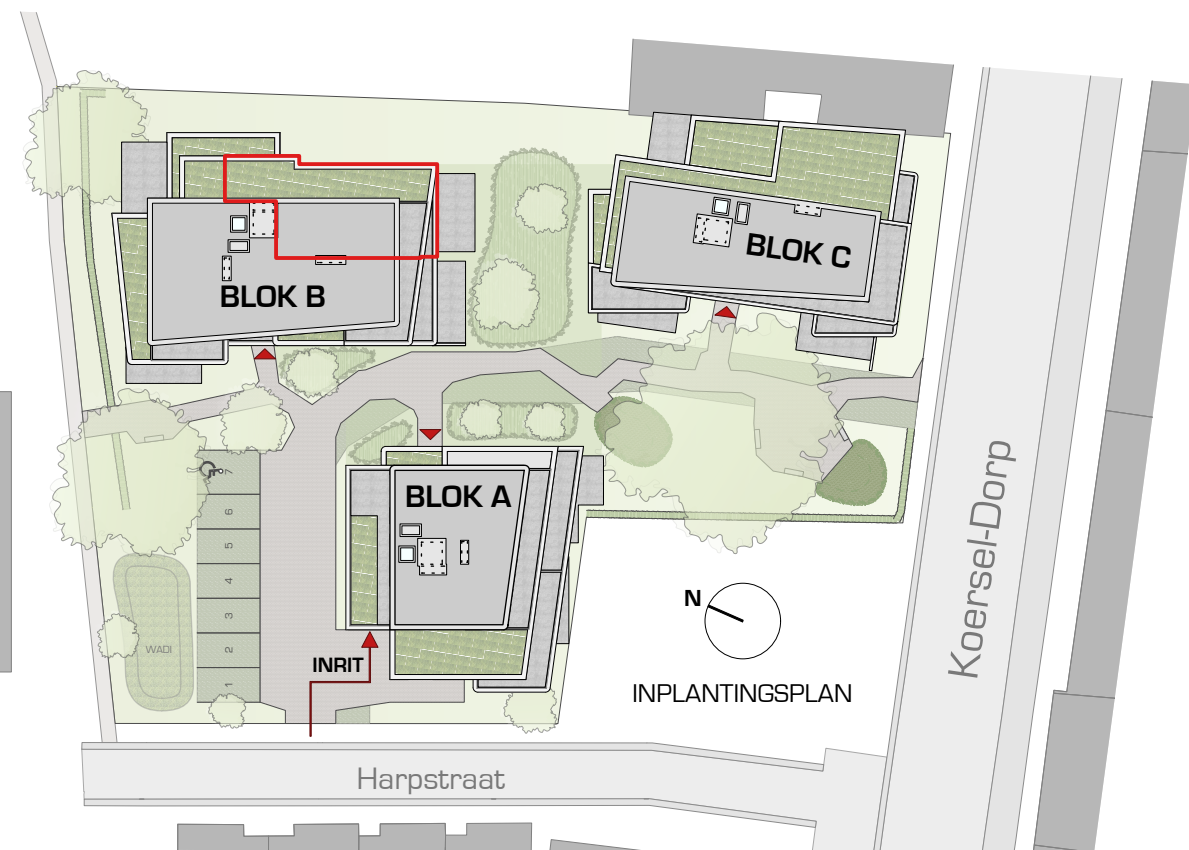

21 APPARTEMENTEN

KOERSEL-DORP - HARPSTRAAT
BERINGEN

BLOK B - APPARTEMENT B.1.2

maten en inrichting zijn enkel indicatief
alle oppervlaktematen zijn bruto maten

OPPERVLAKTE

TERRAS

ORIËNTATIE

WESTGEVEL

ZUIDGEVEL

OOSTGEVEL

NOORDGEVEL