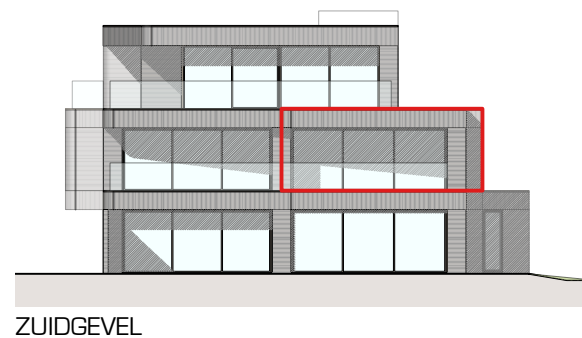

21 APPARTEMENTEN

KOERSEL-DORP - HARPSTRAAT
BERINGEN

BLOK B - APPARTEMENT B.1.2

maten en inrichting zijn enkel indicatief
alle oppervlaktematen zijn bruto maten

OPPERVLAKTE

TERRAS

ORIËNTATIE

WESTGEVEL