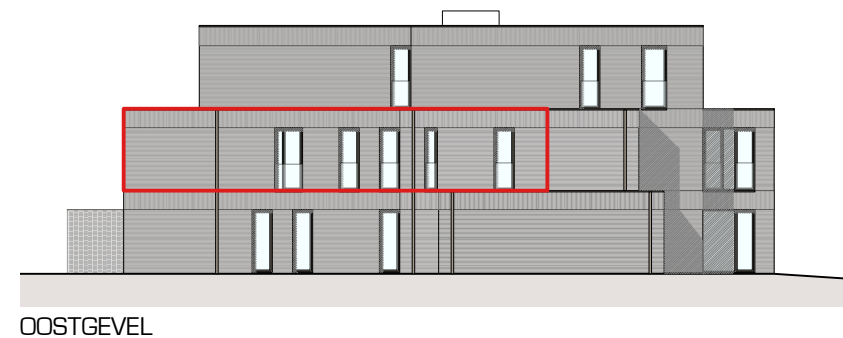

NOORDGEVEL

OOSTGEVEL