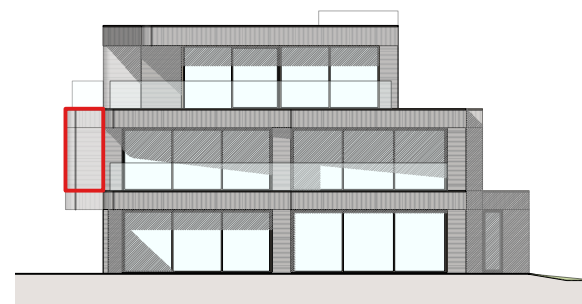

21 APPARTEMENTEN

KOERSEL-DORP - HARPSTRAAT
BERINGEN

BLOK B - APPARTEMENT B.1.1

maten en inrichting zijn enkel indicatief
alle oppervlaktematen zijn bruto maten

OPPERVLAKTE

103m²

TERRAS

14m²

ORIËNTATIE

N

ZUIDGEVEL