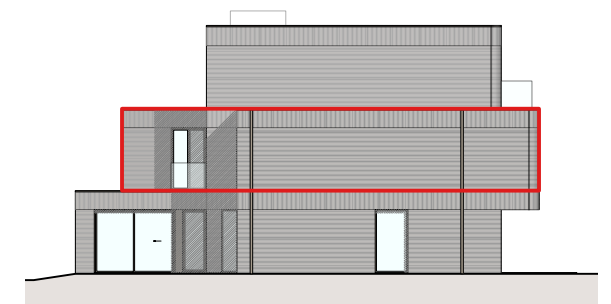

NOORDGEVEL