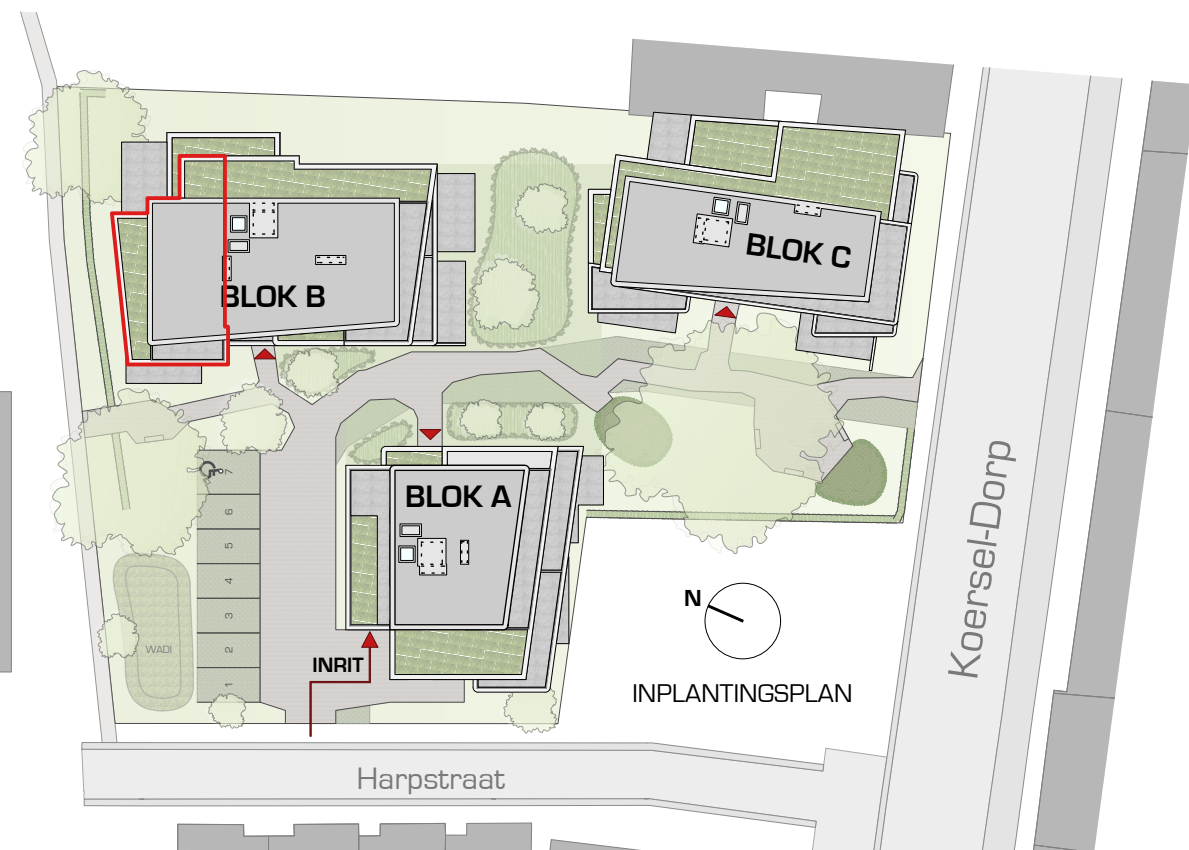

21 APPARTEMENTEN

KOERSEL-DORP - HARPSTRAAT
BERINGEN

BLOK B - APPARTEMENT B.1.1

maten en inrichting zijn enkel indicatief
alle oppervlaktematen zijn bruto maten

OPPERVLAKTE

103m²

TERRAS

14m²

ORIËNTATIE

N

WESTGEVEL

ZUIDGEVEL

OOSTGEVEL

NOORDGEVEL