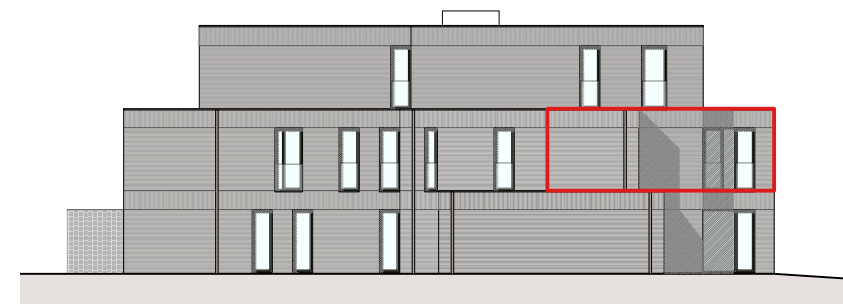

21 APPARTEMENTEN

KOERSEL-DORP - HARPSTRAAT
BERINGEN

BLOK B - APPARTEMENT B.1.1

maten en inrichting zijn enkel indicatief
alle oppervlaktematen zijn bruto maten

OPPERVLAKTE

103m²

TERRAS

14m²

ORIËNTATIE

N

OOSTGEVEL