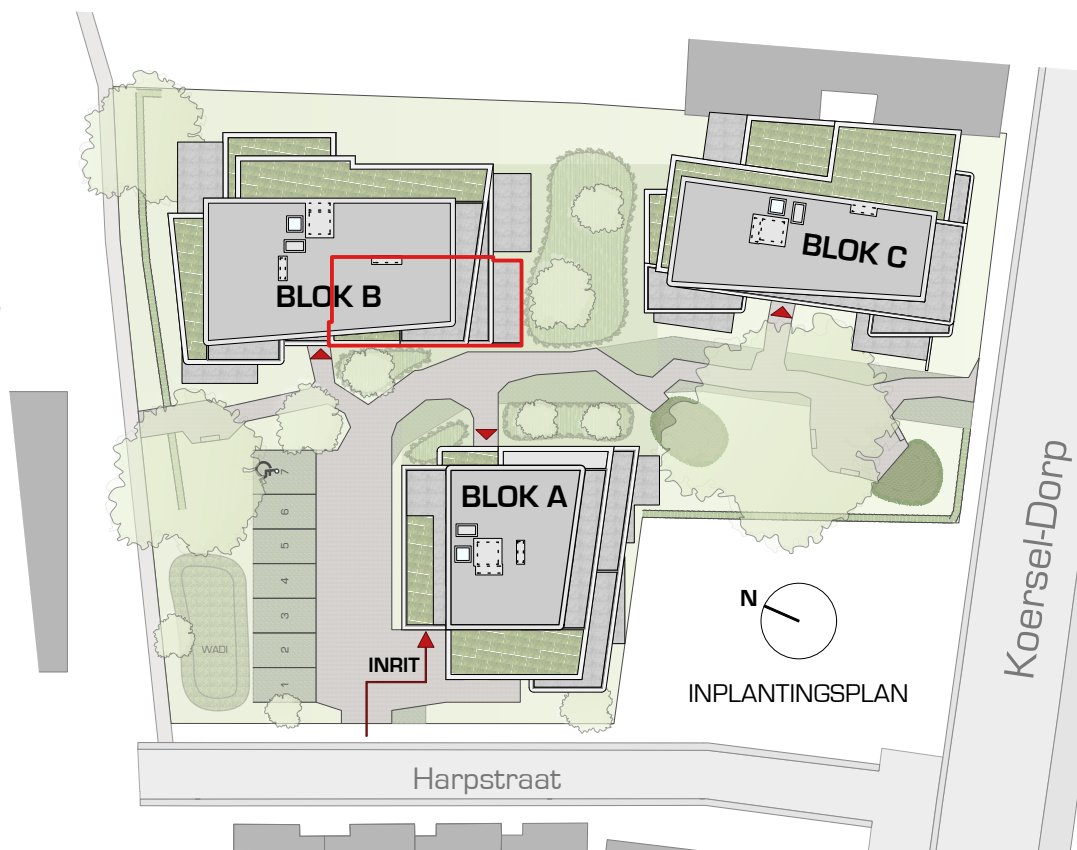

21 APPARTEMENTEN

KOERSEL-DORP - HARPSTRAAT
BERINGEN

BLOK B - APPARTEMENT B.0.4

maten en inrichting zijn enkel indicatief
alle oppervlaktematen zijn bruto maten

OPPERVLAKTE

TERRAS

ORIËNTATIE

WESTGEVEL

ZUIDGEVEL

OOSTGEVEL

NOORDGEVEL