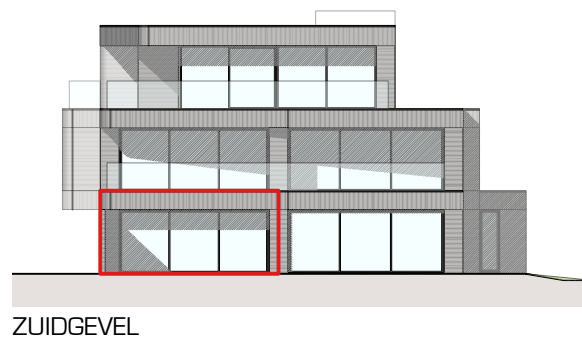

21 APPARTEMENTEN

KOERSEL-DORP - HARPSTRAAT
BERINGEN

BLOK B - APPARTEMENT B.0.4

maten en inrichting zijn enkel indicatief
alle oppervlaktematen zijn bruto maten

OPPERVLAKTE

TERRAS

ORIËNTATIE

WESTGEVEL