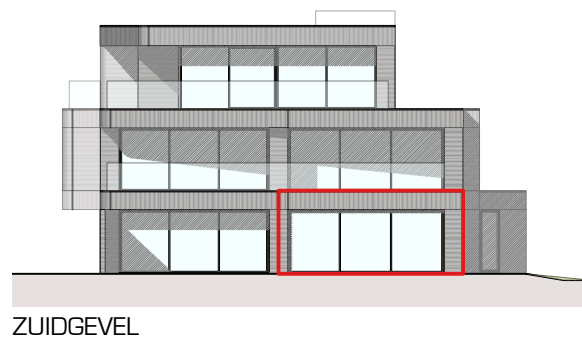

# 21 APPARTEMENTEN

KOERSEL-DORP - HARPSTRAAT  
BERINGEN

## BLOK B - APPARTEMENT B.0.3

maten en inrichting zijn enkel indicatief  
alle oppervlaktematen zijn bruto maten

OPPERVLAKTE

TERRAS

ORIËNTATIE

WESTGEVEL

ZUIDGEVEL

OOSTGEVEL