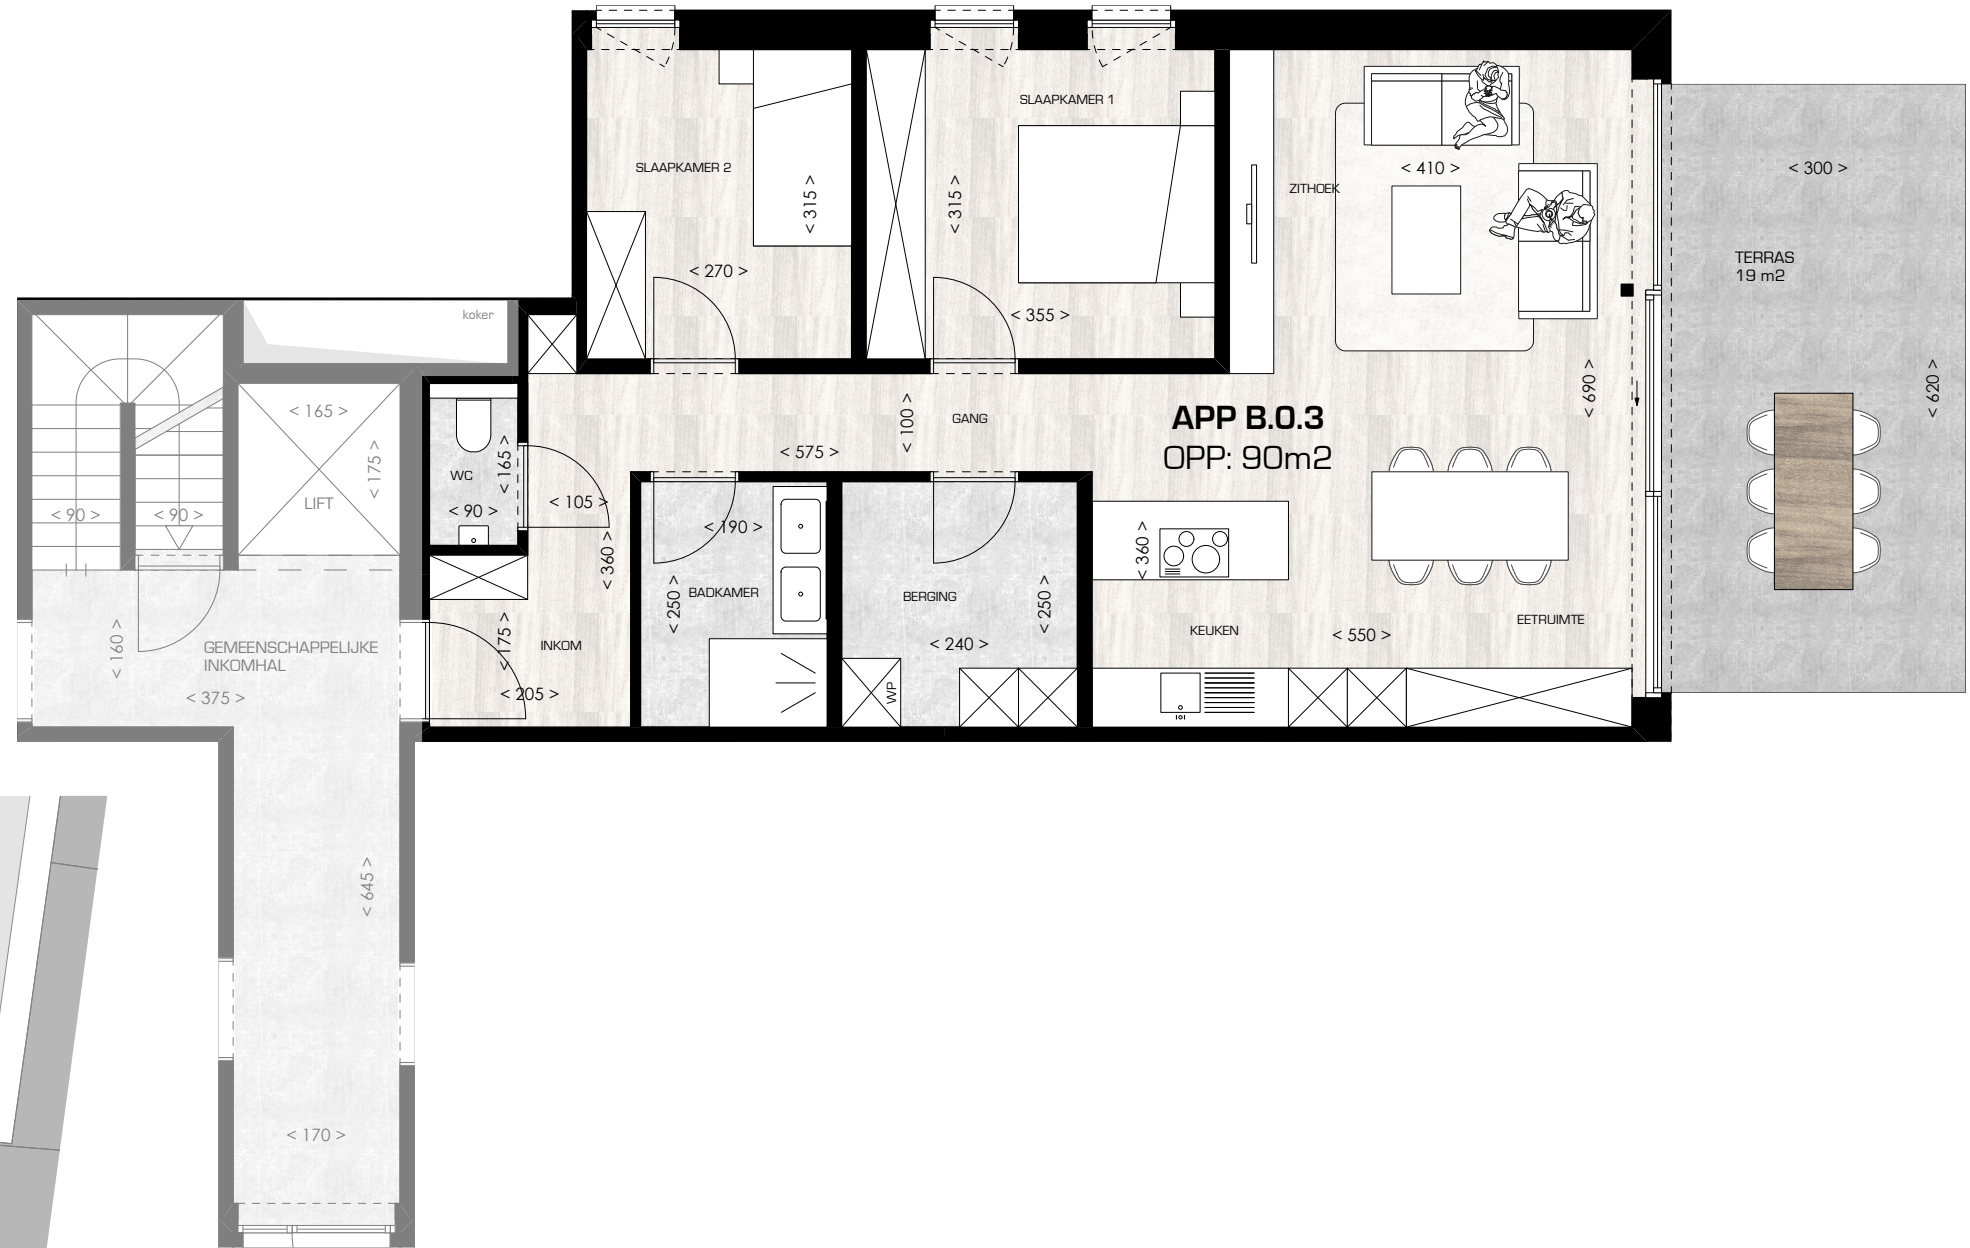

# 21 APPARTEMENTEN

KOERSEL-DORP - HARPSTRAAT  
BERINGEN

## BLOK B - APPARTEMENT B.0.3

maten en inrichting zijn enkel indicatief  
alle oppervlaktematen zijn bruto maten

OPPERVLAKTE

TERRAS

ORIËNTATIE

WESTGEVEL

ZUIDGEVEL

OOSTGEVEL