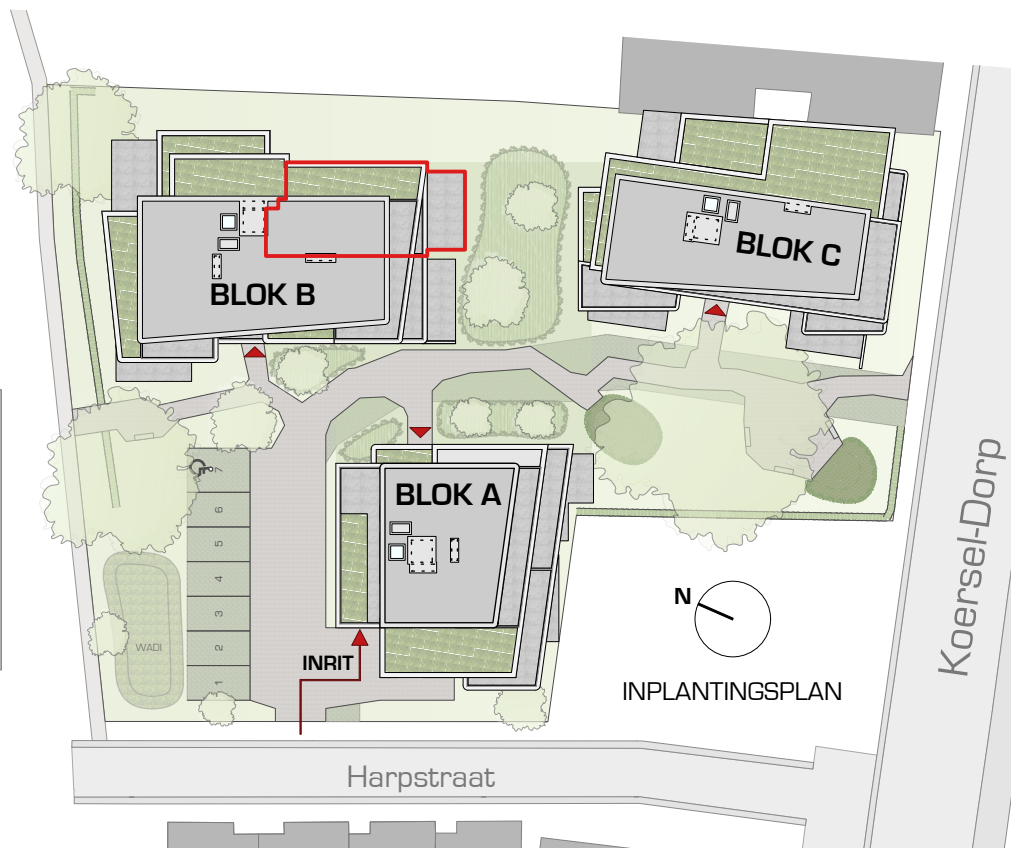

# 21 APPARTEMENTEN

KOERSEL-DORP - HARPSTRAAT  
BERINGEN

## BLOK B - APPARTEMENT B.0.3

maten en inrichting zijn enkel indicatief  
alle oppervlaktematen zijn bruto maten

OPPERVLAKTE

TERRAS

ORIËNTATIE

WESTGEVEL

ZUIDGEVEL

OOSTGEVEL

NOORDGEVEL