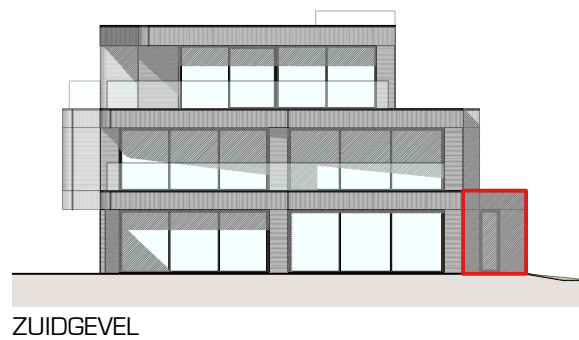

# 21 APPARTEMENTEN

KOERSEL-DORP - HARPSTRAAT  
BERINGEN

## BLOK B - APPARTEMENT B.O.2

maten en inrichting zijn enkel indicatief  
alle oppervlaktematen zijn bruto maten

OPPERVLAKTE

TERRAS

ORIËNTATIE

WESTGEVEL

ZUIDGEVEL

OOSTGEVEL