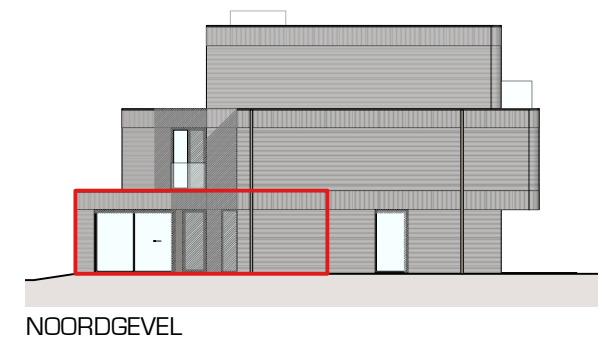

# 21 APPARTEMENTEN

KOERSEL-DORP - HARPSTRAAT  
BERINGEN

## BLOK B - APPARTEMENT B.O.2

maten en inrichting zijn enkel indicatief  
alle oppervlaktematen zijn bruto maten

OPPERVLAKTE

TERRAS

ORIËNTATIE

WESTGEVEL

ZUIDGEVEL

OOSTGEVEL