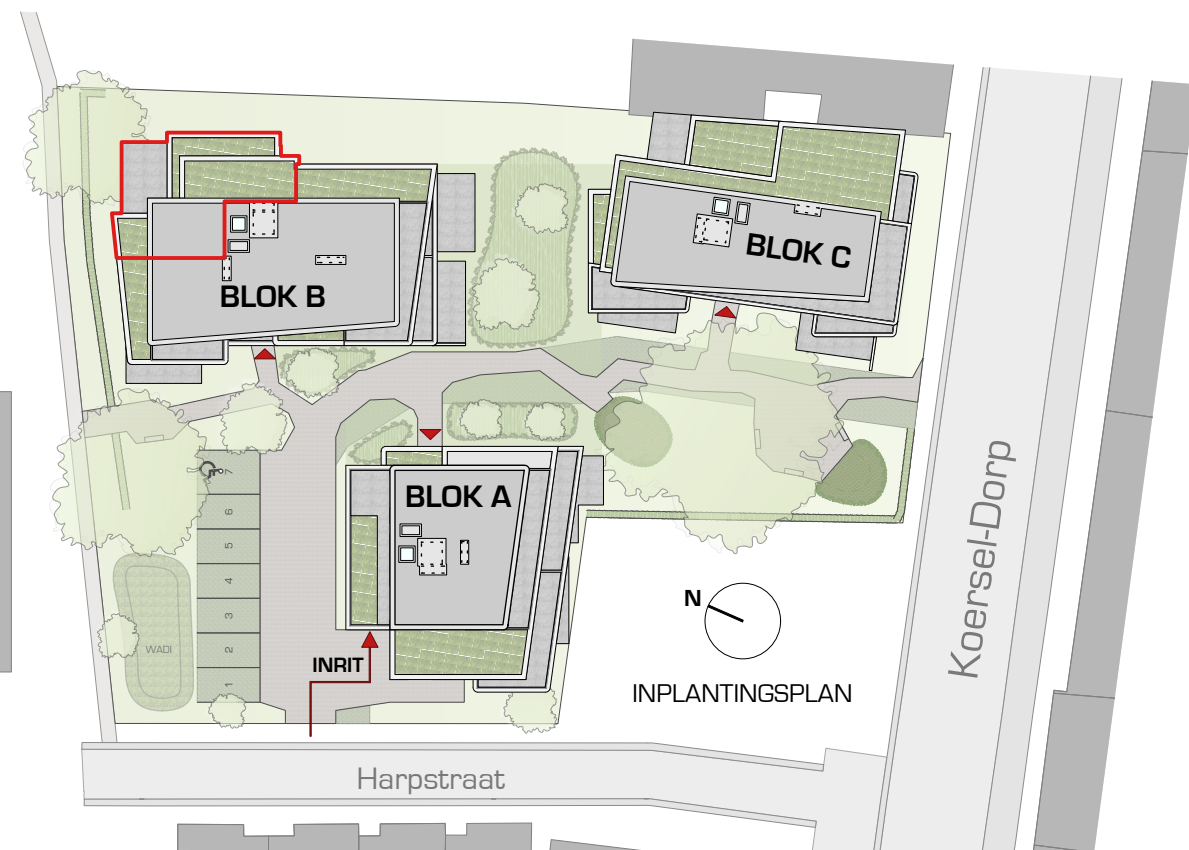

# 21 APPARTEMENTEN

KOERSEL-DORP - HARPSTRAAT  
BERINGEN

## BLOK B - APPARTEMENT B.O.2

maten en inrichting zijn enkel indicatief  
alle oppervlaktematen zijn bruto maten

OPPERVLAKTE

TERRAS

ORIËNTATIE

WESTGEVEL

ZUIDGEVEL

OOSTGEVEL

NOORDGEVEL