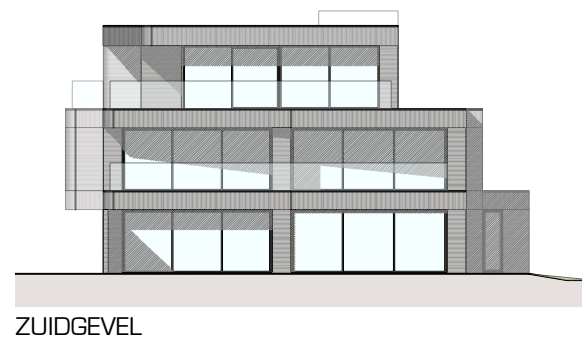

21 APPARTEMENTEN

KOERSEL-DORP - HARPSTRAAT
BERINGEN

BLOK B - APPARTEMENT B.O.1

maten en inrichting zijn enkel indicatief
alle oppervlaktematen zijn bruto maten

OPPERVLAKTE

TERRAS

ORIËNTATIE

WESTGEVEL