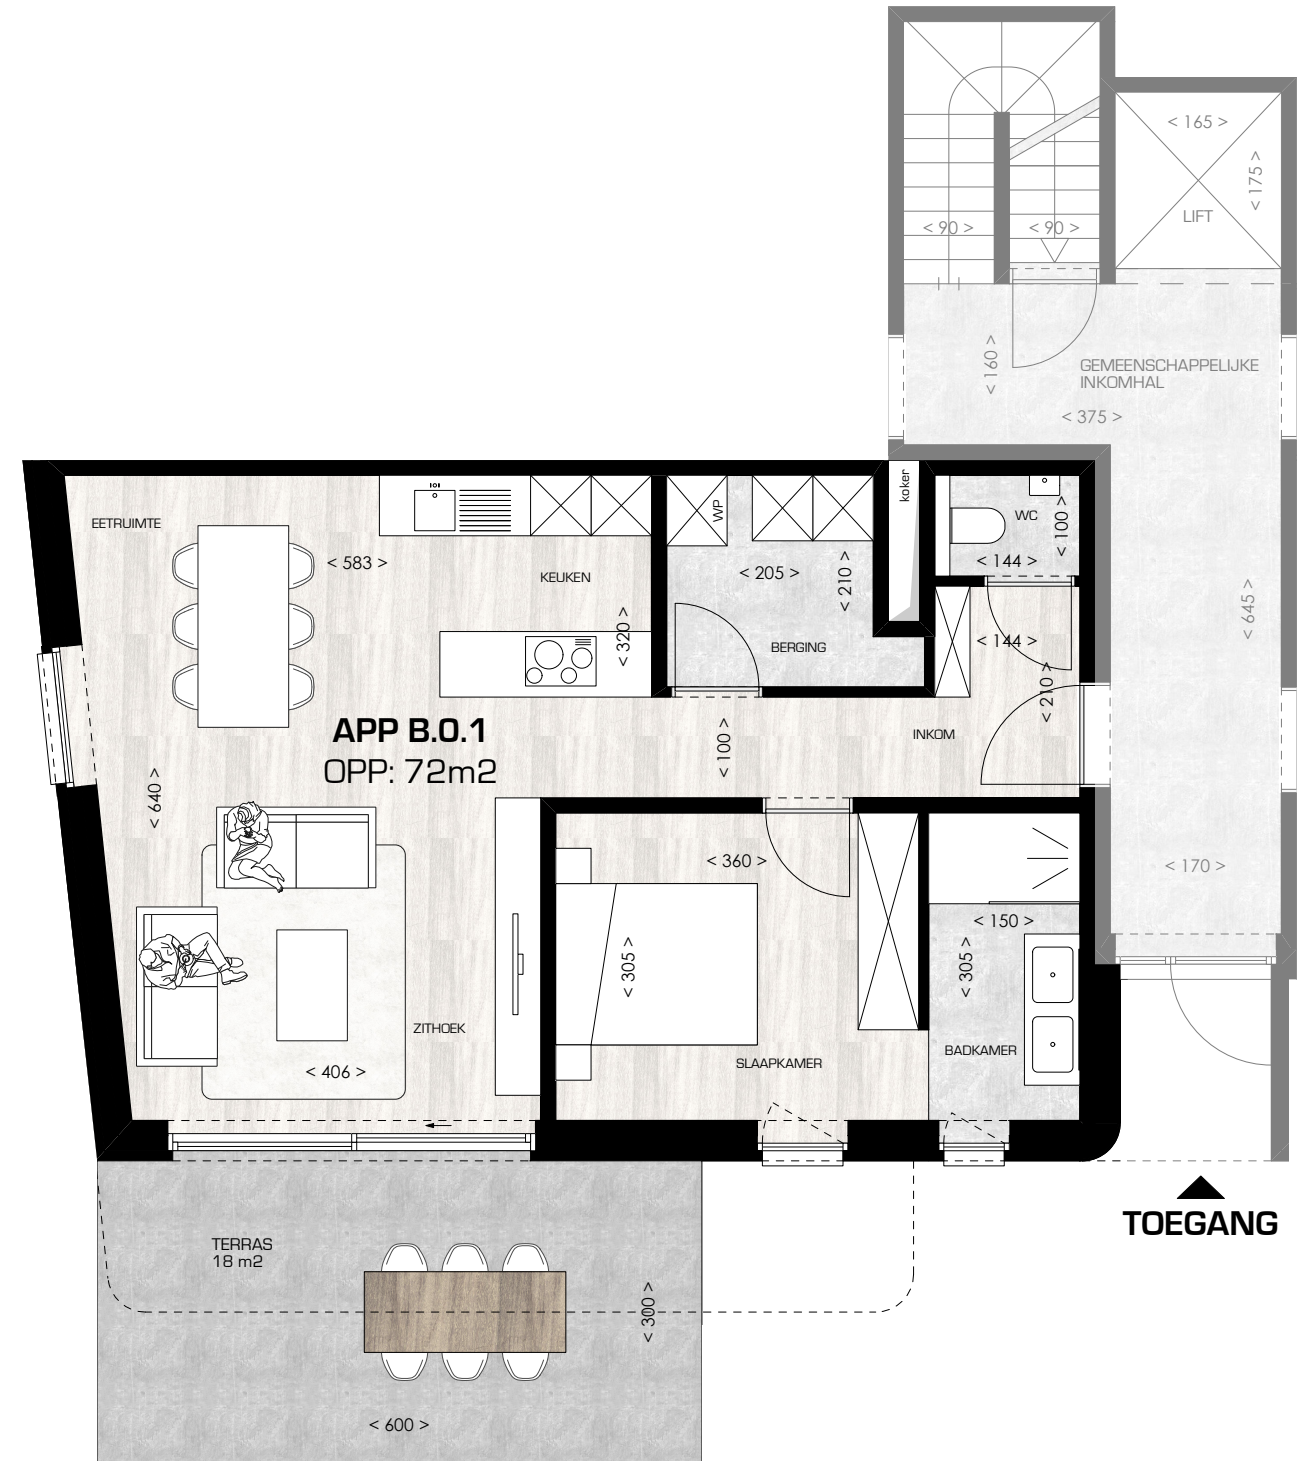

21 APPARTEMENTEN

KOERSEL-DORP - HARPSTRAAT
BERINGEN

BLOK B - APPARTEMENT B.O.1

maten en inrichting zijn enkel indicatief
alle oppervlaktematen zijn bruto maten

OPPERVLAKTE

TERRAS

ORIËNTATIE

WESTGEVEL