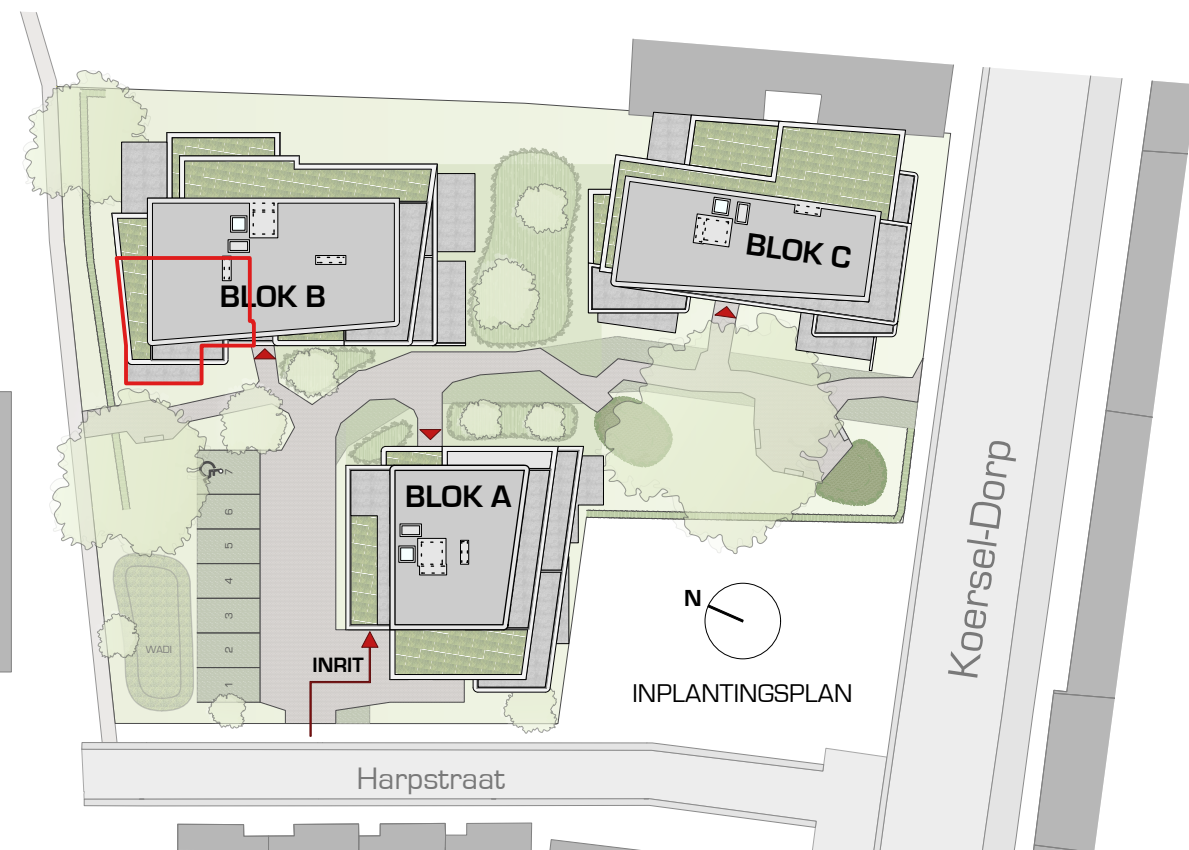

21 APPARTEMENTEN

KOERSEL-DORP - HARPSTRAAT
BERINGEN

BLOK B - APPARTEMENT B.O.1

maten en inrichting zijn enkel indicatief
alle oppervlaktematen zijn bruto maten

OPPERVLAKTE

TERRAS

ORIËNTATIE

WESTGEVEL

ZUIDGEVEL

OOSTGEVEL

NOORDGEVEL