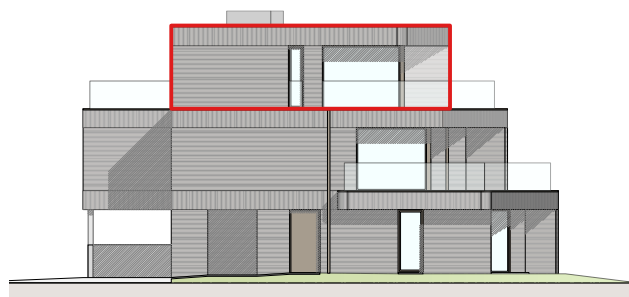

21 APPARTEMENTEN

KOERSEL-DORP - HARPSTRAAT
BERINGEN

BLOK A - APPARTEMENT A.2.1

maten en inrichting zijn enkel indicatief
alle oppervlaktematen zijn bruto maten

OPPERVLAKTE

TERRAS

ORIËNTATIE

WESTGEVEL