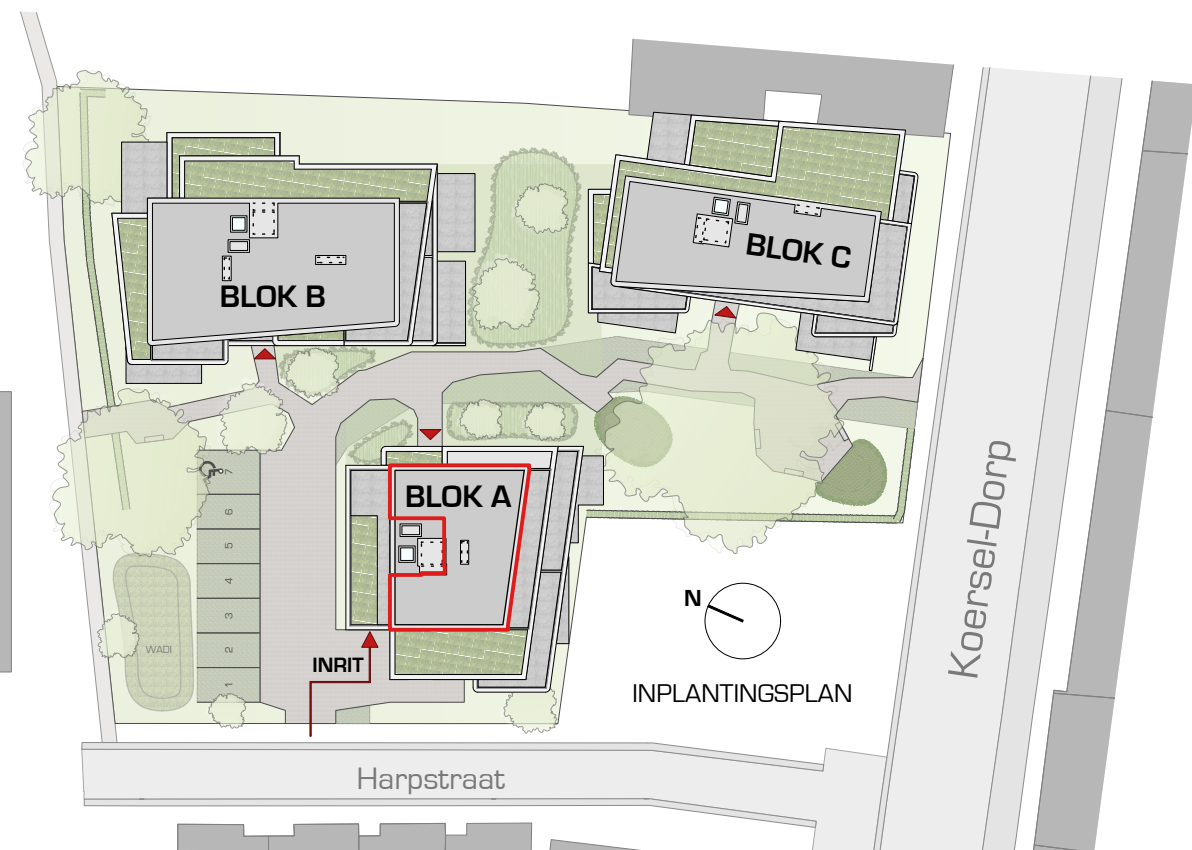

21 APPARTEMENTEN

KOERSEL-DORP - HARPSTRAAT
BERINGEN

BLOK A - APPARTEMENT A.2.1

maten en inrichting zijn enkel indicatief
alle oppervlaktematen zijn bruto maten

OPPERVLAKTE

TERRAS

ORIËNTATIE

WESTGEVEL

ZUIDGEVEL

OOSTGEVEL

NOORDGEVEL