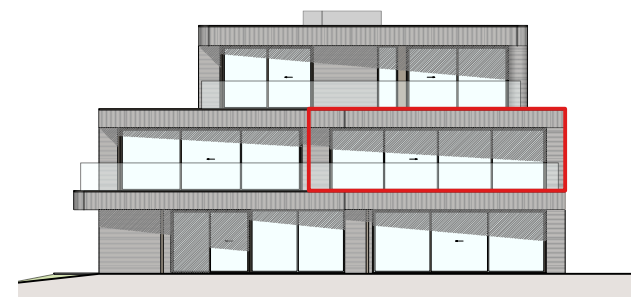

21 APPARTEMENTEN

KOERSEL-DORP - HARPSTRAAT
BERINGEN

BLOK A - APPARTEMENT A.1.2

maten en inrichting zijn enkel indicatief
alle oppervlaktematen zijn bruto maten

OPPERVLAKTE

119m²

TERRAS

25m²

ORIËNTATIE

N

ZUIDGEVEL