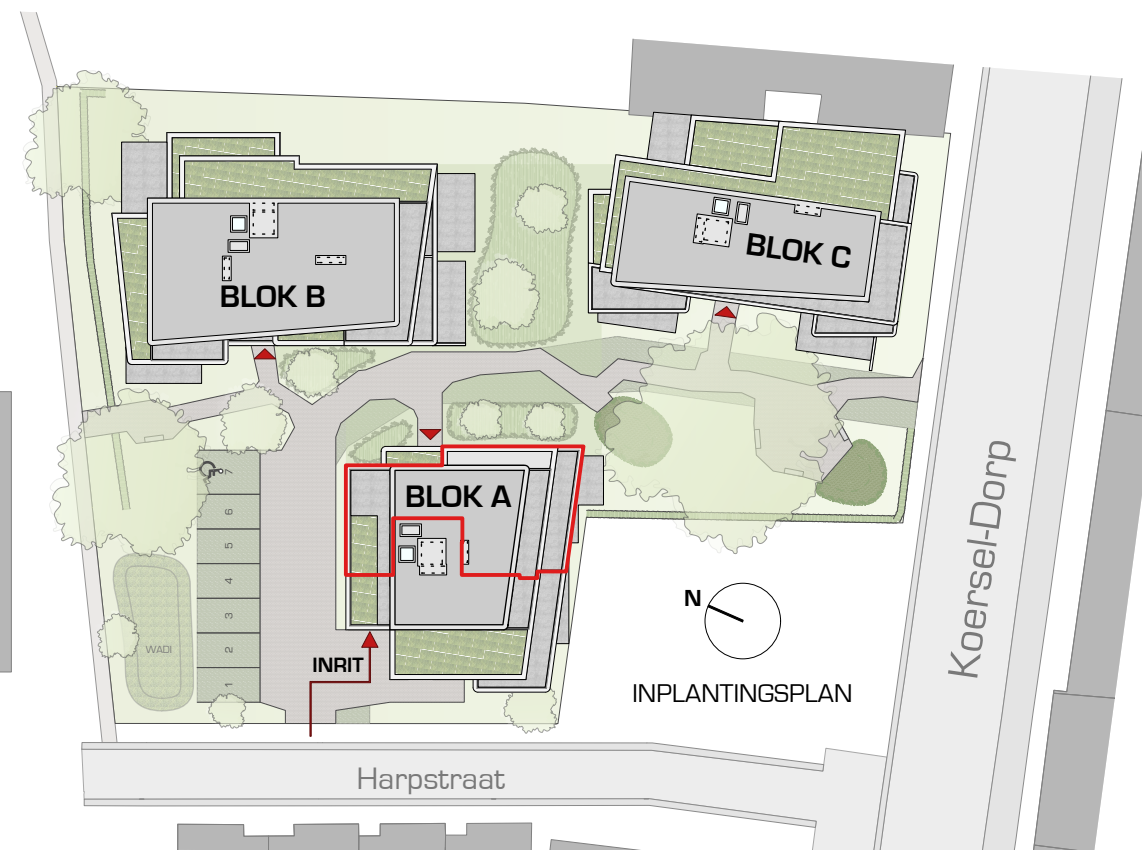

21 APPARTEMENTEN

KOERSEL-DORP - HARPSTRAAT
BERINGEN

BLOK A - APPARTEMENT A.1.2

maten en inrichting zijn enkel indicatief
alle oppervlaktematen zijn bruto maten

OPPERVLAKTE

119m²

TERRAS

25m²

ORIËNTATIE

N

WESTGEVEL

ZUIDGEVEL

OOSTGEVEL

NOORDGEVEL