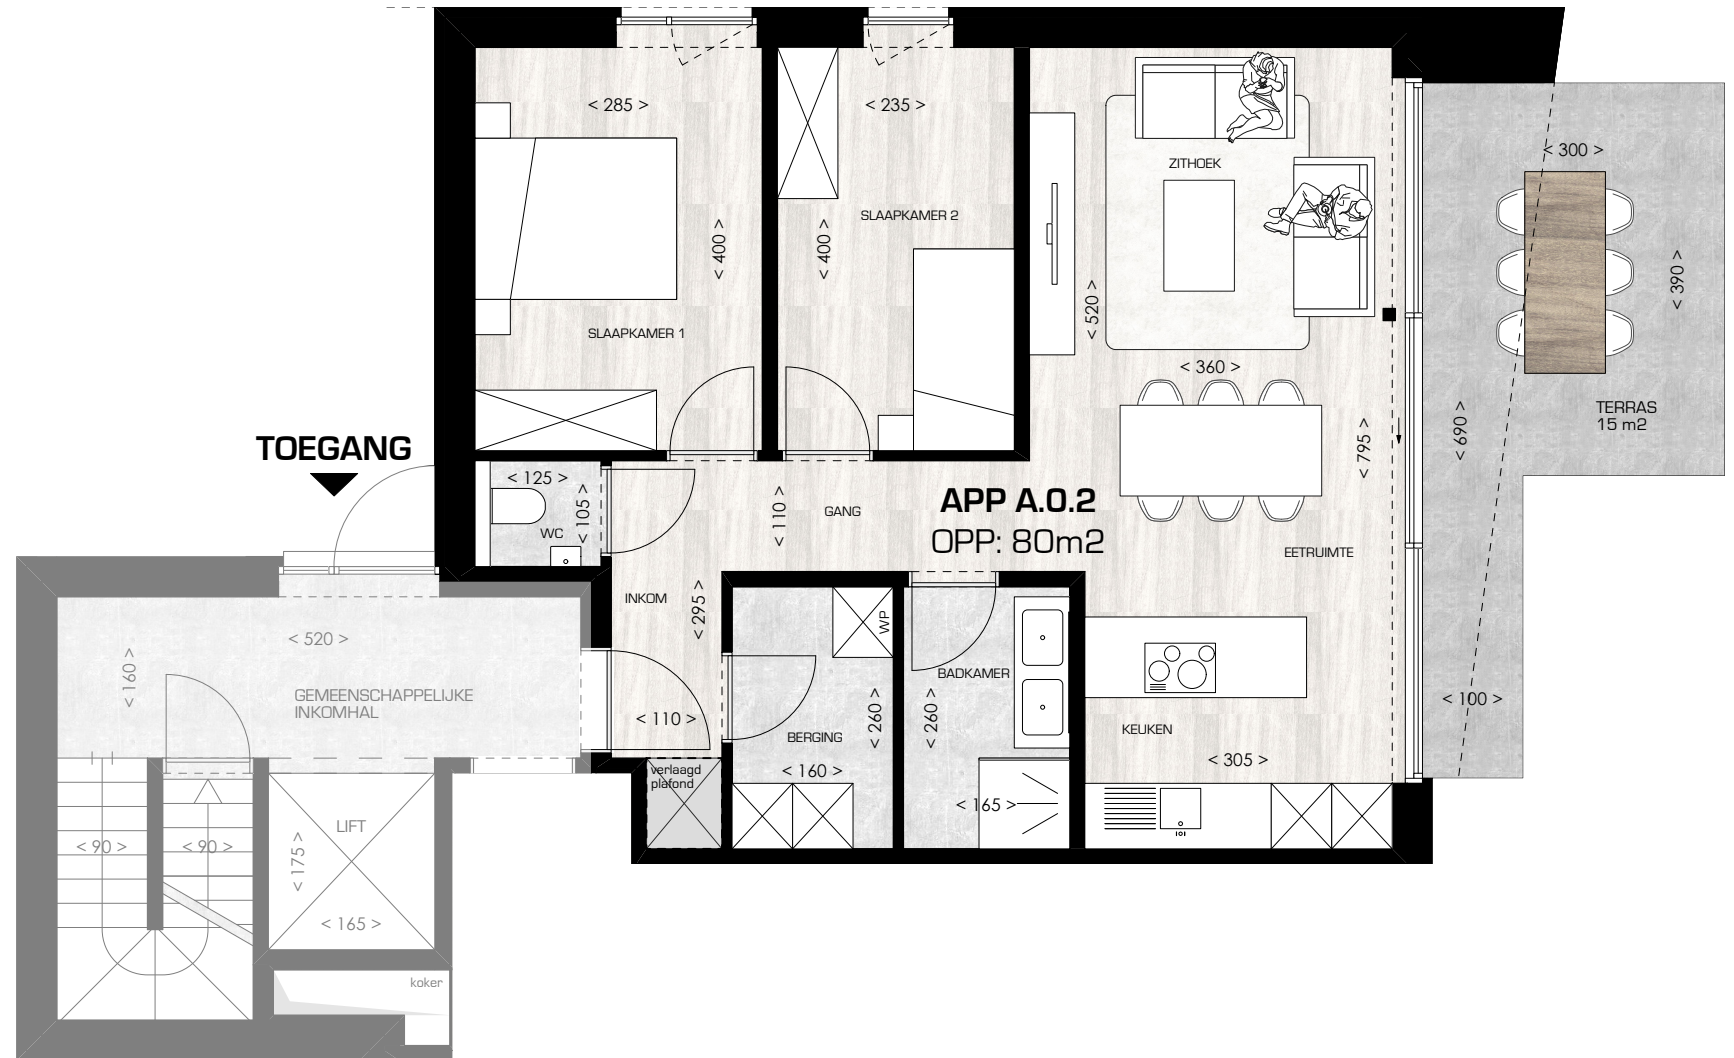

# 21 APPARTEMENTEN

KOERSEL-DORP - HARPSTRAAT  
BERINGEN

## BLOK A - APPARTEMENT A.0.2

maten en inrichting zijn enkel indicatief  
alle oppervlaktematen zijn bruto maten

OPPERVLAKTE

TERRAS

ORIËNTATIE

WESTGEVEL

ZUIDGEVEL

OOSTGEVEL