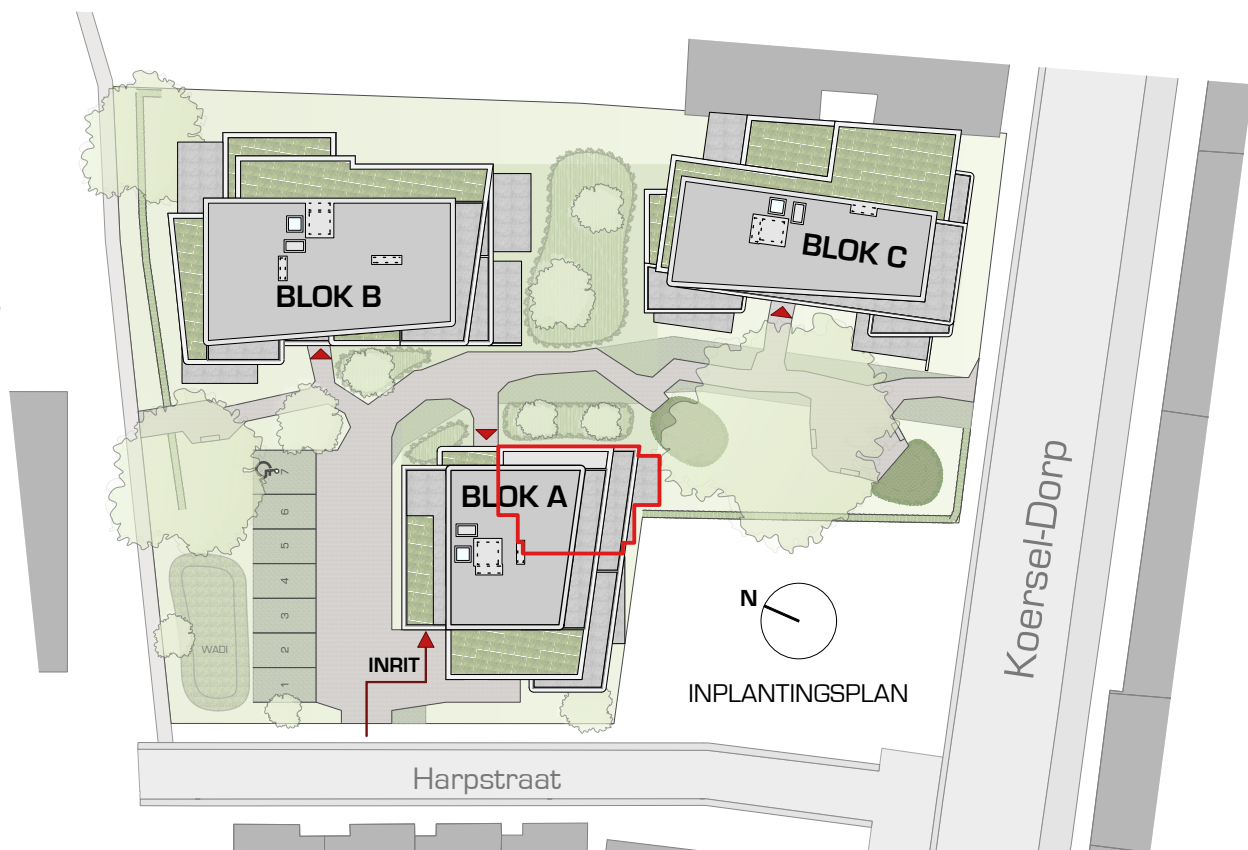

# 21 APPARTEMENTEN

KOERSEL-DORP - HARPSTRAAT  
BERINGEN

## BLOK A - APPARTEMENT A.0.2

maten en inrichting zijn enkel indicatief  
alle oppervlaktematen zijn bruto maten

OPPERVLAKTE

TERRAS

ORIËNTATIE

WESTGEVEL

ZUIDGEVEL

OOSTGEVEL

NOORDGEVEL