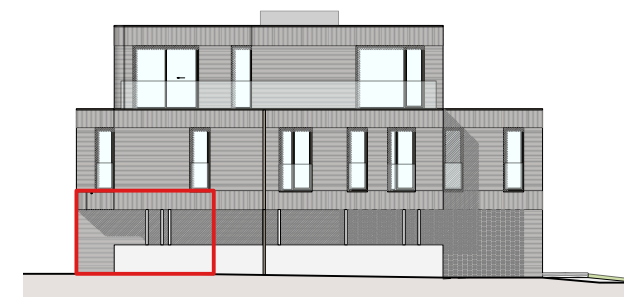

# 21 APPARTEMENTEN

KOERSEL-DORP - HARPSTRAAT  
BERINGEN

## BLOK A - APPARTEMENT A.0.2

maten en inrichting zijn enkel indicatief  
alle oppervlaktematen zijn bruto maten

OPPERVLAKTE

TERRAS

ORIËNTATIE

WESTGEVEL

ZUIDGEVEL

OOSTGEVEL