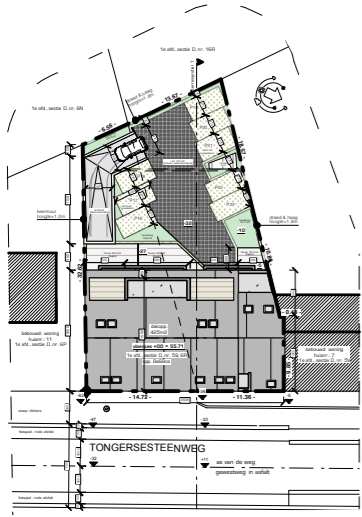

Appartement 02

bruto opp: 112,85m²
 opp. terras: 24,5m²

INPLANTINGSPLAN
 SCHAAL 1/1000

GELIJKVLOERS
 SCHAAL 1/75