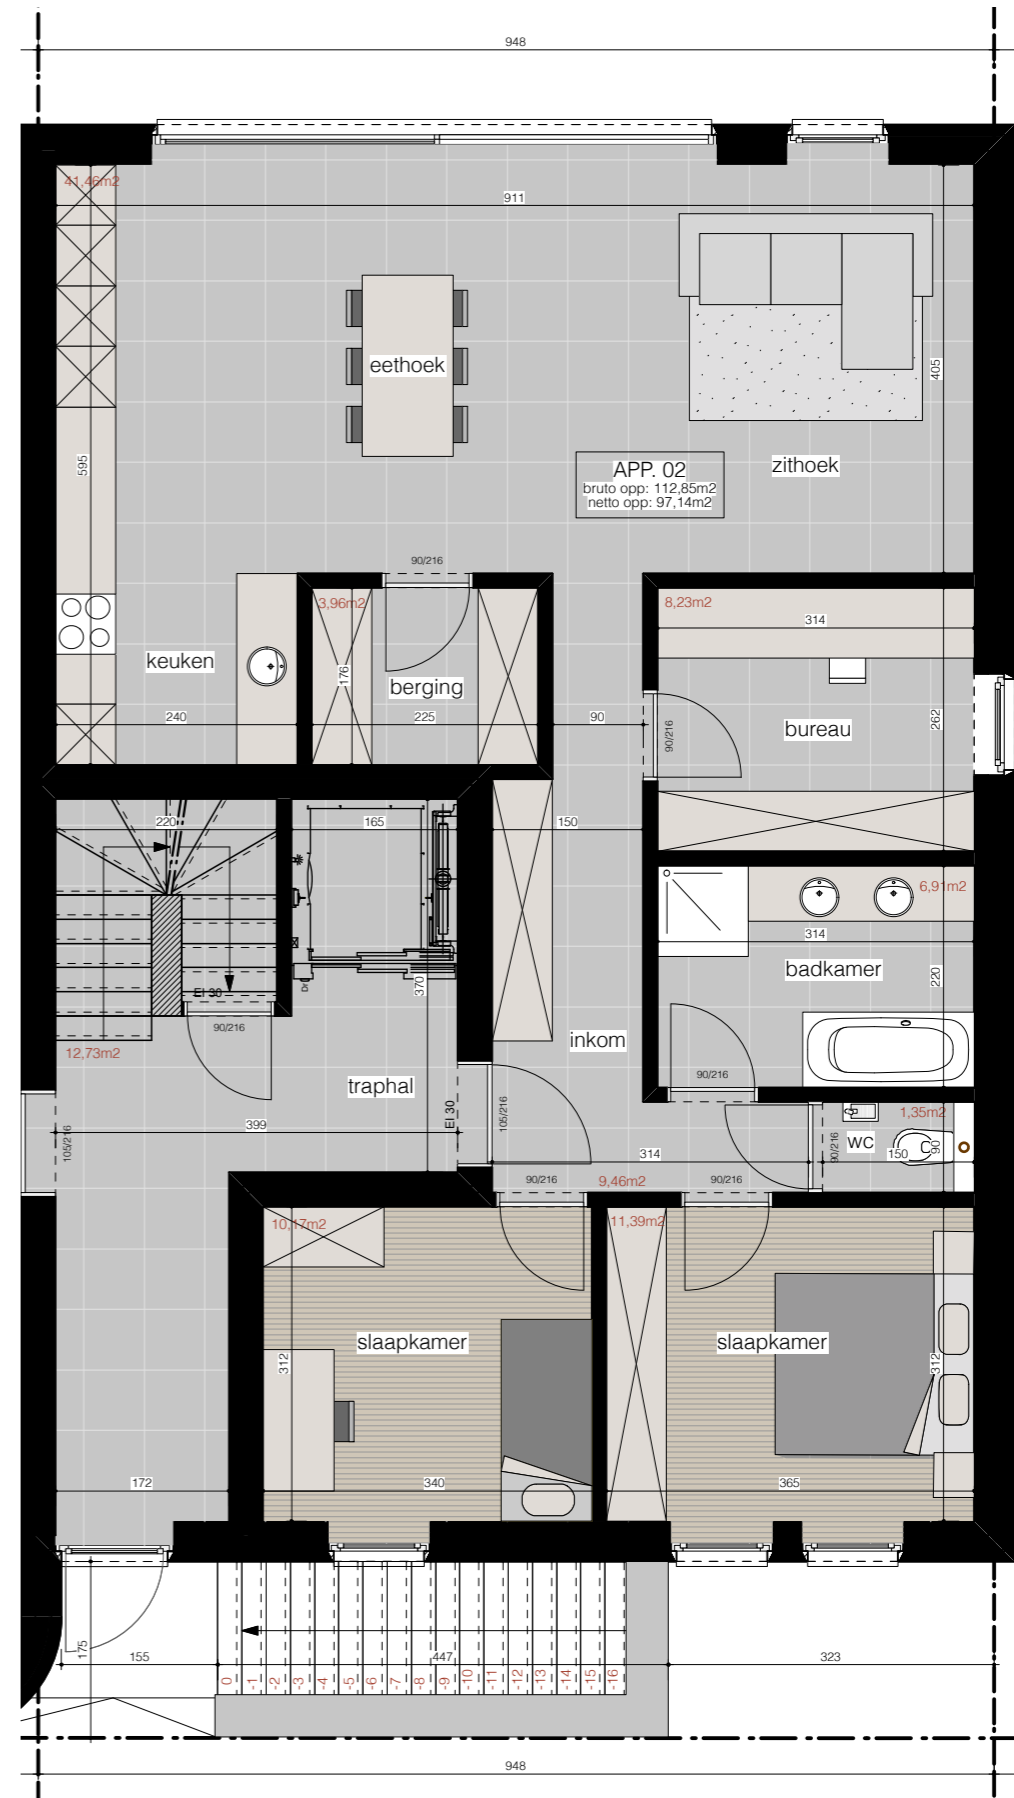

Appartement 02

bruto opp: 112,85m²
 opp. terras: 24,5m²

INPLANTINGSPLAN
 SCHAAL 1/1000

GELIJKVLOERS
 SCHAAL 1/75